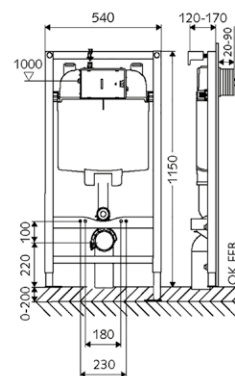

Felhasználási terület / műszaki adatok:

- A fali WC-khez 180 vagy 230 mm-es rögzítési mérettel
- Gyári beállítás: 3 és 6 l
- Kicsi öblítési mennyiség: 3 / 3 l
- Nagy öblítési mennyiség: 6 / 7 l, igény esetén 5 l
- 400 kg-ig terhelhető a MONTUS fali tartó-szett használata esetén 03 071 00 99 vagy 03 077 00 99

Engedélyszám: NF, KIWA, DIN

Méret: DN 15 R 1/2" külső menet,
csomagolási egység 1 db, súly: 14 kg/db.

Cikkszám: 03 062 00 99

SCHELL MONTUS 820 C WC-szerelőmodul

Szerelőmodul vakolat alatti WC-tartállyal
Szerelőmodul tartófalhoz vagy fal előtti szereléshez
Önhordós profilos fém keret állítható magasságú lábakkal, szinterezett bordó felület
Előreszerelt vakolat alatti SCHELL WC-tartállyal
A kétmennyiségű öblítés elindítása a SCHELL
WC-nyomólapjain / igény esetén a SCHELL
WC-elektronikán keresztül történik.
Vízmeztakarítás: a késleltetett töltési folyamat kb. 0,5 l/öblítés vizet takarít meg.

Kiszérelés tartalma:

- Szerelőelem magassága 820 mm
- Szerelvénycsatlakozó külső menet: 1/2", hátul, felül, oldalt
- Vakolat alatti SCHELL WC-tartály 150 mm, működtetése felülről vagy előlről
- 2-mennyiségű öblítés
- Lábak magassága 0 – 200 mm között állítható
- Rögzítőalkatrészek a szerelőlábakhoz
- A falra akasztható WC-khez 180 vagy 230 mm-es rögzítési mérettel rendelkezik
- SCHELL szabályozható sarokszelep, töltőszelep: I. zajosztály
- Öblítőcső Ø 45 mm, védődugóval
- Lefolyókönyök Ø 90 mm, védődugóval
- Átkötőelem Ø 90 / 110 mm
- WC-csatlakozógarnitúra Ø 90 mm
- M12 x 180 mm-es WC-rögzítés védőcsővel, anyával és takarósapkával
- Fali rögzítés

Felhasználási terület / műszaki adatok:

1. Gyári beállítás: 3 és 6 l
   - Kicsi öblítési mennyiség: 3 / 3 l, igény esetén 2 l
   - Nagy öblítési mennyiség: 6 / 7 l, igény esetén 4 l
   - 400 kg-ig terhelhető
2. MONTUS fali tartó-szett 03 071 00 99

Engedélyszám: NF, SAI, WRAS

Méret: DN 15 külső menet: 1/2",
csomagolási egység 1 db, súly: 11,50 kg/db.

Cikkszám: 03 060 00 99

A teljes szerelőelem választékunkat megtalálja a www.schell.hu weboldalunkon.

SCHELL

Made in Germany