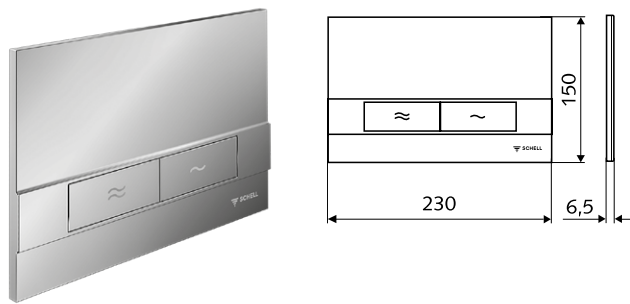

Falba építhető WC- tartályok. A SCHELL-től.

extra takarékos öblítés $\approx 0,5$ Liter/ öblítés megtakarítás*

*a normál 6 literes öblítéshez képest, a késleltetett töltési funkciónak köszönhetően

SCHELL MONTUS CIRCUM WC-nyomólap

SCHELL MONTUS BOARD WC-nyomólap

Kétmennyiségű öblítés

Alapanyag: ABS műanyag

Króm,
csomagolási egység 1 db
Cikkszám: 03 120 06 99

Mattkróm,
csomagolási egység 1 db
Cikkszám: 03 120 64 99

Fehér,
csomagolási egység 1 db
Cikkszám: 03 120 15 99