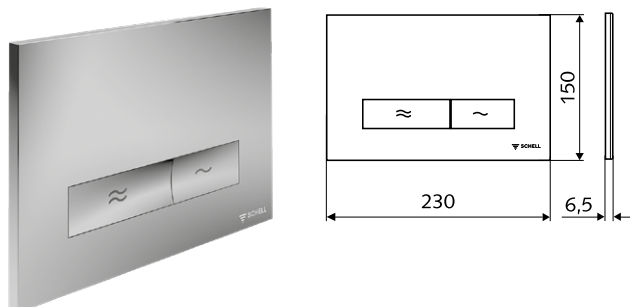

SCHELL MONTUS KONKAV WC-nyomólap

Kétmennyiségű öblítés

Alapanyag: ABS műanyag

Króm,
Cikkszám: 03 122 06 99

Mattkróm,
Cikkszám: 03 122 64 99

Fehér,
Cikkszám: 03 122 15 99

Fekete,
Cikkszám: 03 143 11 99

A teljes szerelőelem választékunkat megtalálja a www.schell.hu weboldalunkon.

Made in Germany