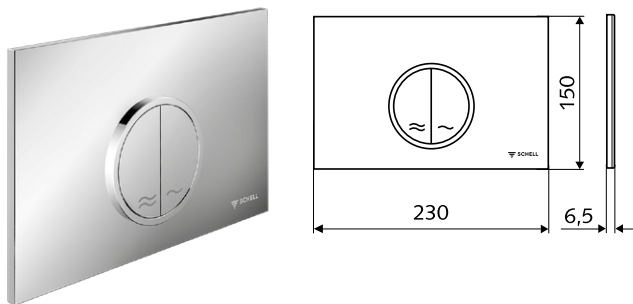

Falba építhető WC- tartályok. A SCHELL-től.

extra takarékos öblítés $\approx 0,5$ Liter/ öblítés megtakarítás*

*a normál 6 literes öblítéshez képest, a késleltetett töltési funkciónak köszönhetően

SCHELL MONTUS CIRCUM WC-nyomólap