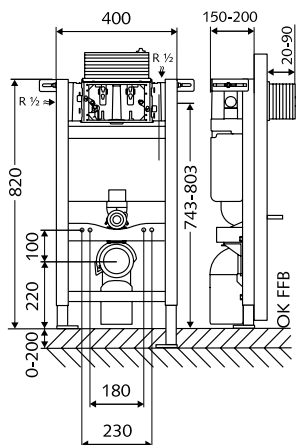

SCHELL MONTUS 820 C WC-szerelőmodul

Szerelőmodul vakolat alatti WC-tartállyal
Szerelőmodul tartófalhoz vagy fal előtti szereléshez
Önhordós profilos fém keret állítható magasságú lábakkal, szinterezett bordó felület
Előreszerelt vakolat alatti SCHELL WC-tartállyal
A kétmennyiségű öblítés elindítása a SCHELL
WC-nyomólapjain / igény esetén a SCHELL
WC-elektronikán keresztül történik.
Vízmeztakarítás: a késleltetett töltési folyamat kb. 0,5 l/öblítés vizet takarít meg.

Kiszérelés tartalma:

- Szerelőelem magassága 820 mm
- Szerelvénycsatlakozó külső menet: 1/2", hátul, felül, oldalt
- Vakolat alatti SCHELL WC-tartály 150 mm, működtetése felülről vagy előlről
- 2-mennyiségű öblítés
- Lábak magassága 0 – 200 mm között állítható
- Rögzítőalkatrészek a szerelőlábakhoz
- A falra akasztható WC-khez 180 vagy 230 mm-es rögzítési mérettel rendelkezik
- SCHELL szabályozható sarokszelep, töltőszelep: I. zajosztály
- Öblítőcső Ø 45 mm, védődugóval
- Lefolyókönyök Ø 90 mm, védődugóval
- Átkötőelem Ø 90 / 110 mm
- WC-csatlakozógarnitúra Ø 90 mm
- M12 x 180 mm-es WC-rögzítés védőcsővel, anyával és takarósapkával
- Fali rögzítés

Felhasználási terület / műszaki adatok:

1. Gyári beállítás: 3 és 6 l
   - Kicsi öblítési mennyiség: 3 / 3 l, igény esetén 2 l
   - Nagy öblítési mennyiség: 6 / 7 l, igény esetén 4 l
   - 400 kg-ig terhelhető
2. MONTUS fali tartó-szett 03 071 00 99

Engedélyszám: NF, SAI, WRAS

Méret: DN 15 külső menet: 1/2",
csomagolási egység 1 db, súly: 11,50 kg/db.

Cikkszám: 03 060 00 99

A teljes szerelőelem választékunkat megtalálja a www.schell.hu weboldalunkon.

SCHELL

Made in Germany