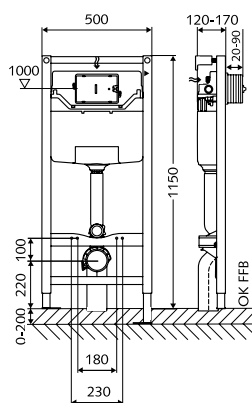

SCHELL MONTUS C 80 WC-szerelőmodul

Szerelőmodul vakolat alatti WC-tartállyal
Szerelőmodul tartófalhoz vagy fal előtti
szereléshez
Önhordós profilos fém keret, állítható magasságú
lábakkal, szinterezett szürke felület
Előreszerelt vakolat alatti SCHELL WC-tartállyal
A kétmennyiségű öblítés elindítása a SCHELL
WC-nyomólapjain / igény esetén a SCHELL WC-
elektronikán keresztül történik.
Vízmeztakarítás: a késleltetett töltési folyamat kb.
0,5 l/öblítés vizet takarít meg.

Kiszérelés tartalma:

- Szerelőelem magassága: 1150 mm
- Szerelvénycsatlakozó, külső menet: 1/2", felül
- Vakolat alatti WC-tartály 80 mm, működtetése előlről
- Kétmennyiségű öblítés
- Lábak magassága 0-200 mm között állítható
- Rögzítőalkatrészek a szerelőlábakhoz
- SCHELL szabályozható sarokszelep, töltőszelep I. zajosztály
- Öblítőcső Ø 45 mm, védődugóval
- Lefolyókönyök Ø 90 mm védődugóval
- Átkötőelem Ø 90 / 110 mm
- WC-csatlakozógarnitúra Ø 90 mm
- M12 x 200 mm-es WC-rögzítés védőcsővel, csavaranyával és takarósapkával

Felhasználási terület / műszaki adatok:

- A fali WC-khez 180 vagy 230 mm-es rögzítési mérettel
- Gyári beállítás: 3 és 6 l
- Kicsi öblítési mennyiség: 3 / 3 l
- Nagy öblítési mennyiség: 6 / 7 l, igény esetén 5 l
- 400 kg-ig terhelhető a MONTUS fali tartó-szett használata esetén 03 071 00 99 vagy 03 077 00 99

Engedélyszám: NF, KIWA, DIN

Méret: DN 15 R 1/2" külső menet,
csomagolási egység 1 db, súly: 14 kg/db.

Cikkszám: 03 062 00 99