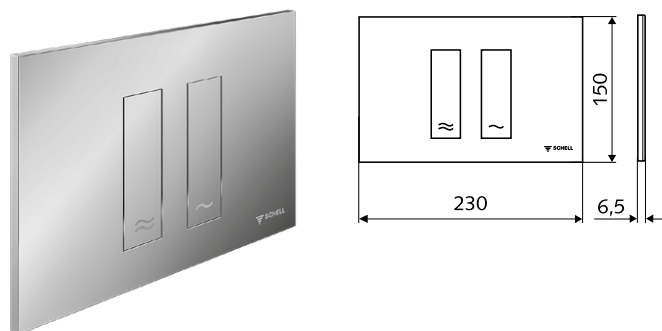

Falba építhető WC- tartályok. A SCHELL-től.

extra takarékos öblítés $\approx 0,5$ Liter/ öblítés megtakarítás*

*a normál 6 literes öblítéshez képest, a késleltetett töltési funkciónak köszönhetően

SCHELL MONTUS CIRCUM WC-nyomólap

SCHELL MONTUS BOARD WC-nyomólap

Kétmennyiségű öblítés

Alapanyag: ABS műanyag

Króm,
csomagolási egység 1 db
Cikkszám: 03 120 06 99

Mattkróm,
csomagolási egység 1 db
Cikkszám: 03 120 64 99

Fehér,
csomagolási egység 1 db
Cikkszám: 03 120 15 99