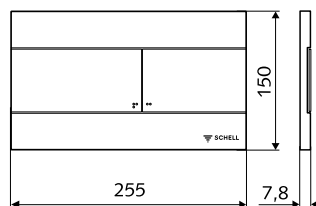

SCHELL PLACE saválló WC-nyomólap

Kiszérelés tartalma:

- Nyomógombok Braille-írással

Alapanyag: ABS műanyag, saválló felület

Saválló,

Cikkszám: 03 070 28 99

Saválló, MONTUS 820 C felülről kezelhető kivitelhez

Cikkszám: 03 078 28 99

A teljes szerelőelem választékunkat megtalálja a www.schell.hu weboldalunkon.

SCHELL

Made in Germany