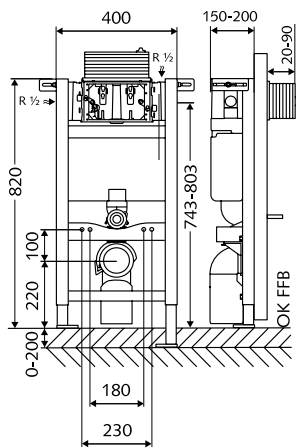

SCHELL MONTUS 820 C WC-szerelőmodul

Szerelőmodul vakolat alatti WC-tartállyal

Szerelőmodul tartófalhoz vagy fal előtti szereléshez

Önhordós profilos fém keret állítható magasságú lábakkal, szinterezett szürke felület

Előreszerelt vakolat alatti SCHELL WC-tartállyal

Vízmeztakarítás: a késleltetett töltési folyamat kb. 0,5 l/öblítés vizet takarít meg.

Kiszérelés tartalma:

- Szerelőelem magassága 820 mm
- Szerelvénycsatlakozó külső menet: 1/2", hátul, felül, oldalt
- Vakolat alatti SCHELL WC-tartály 150 mm, működtetése felülről vagy előlről
- 2-mennyiségű öblítés
- Lábak magassága 0 – 200 mm között állítható
- Rögzítőalkatrészek a szerelőlábakhoz
- A falra akasztható WC-khez 180 vagy 230 mm-es rögzítési mérettel rendelkezik
- SCHELL szabályozható sarokszelep, töltőszelep: I. zajosztály
- Öblítőcső Ø 45 mm, védődugóval
- Lefolyókönyök Ø 90 mm, védődugóval
- Átkötőelem Ø 90 / 110 mm
- WC-csatlakozógarnitúra Ø 90 mm
- M12 x 180 mm-es WC-rögzítés védőcsővel, anyával és takarósapkával
- Fali rögzítés

Felhasználási terület / műszaki adatok:

- Gyári beállítás: 3 és 6 l
- Kicsi öblítési mennyiség: 3 / 3 l, igény esetén 2 l
- Nagy öblítési mennyiség: 6 / 7 l, igény esetén 4 l
- 400 kg-ig terhelhető

MONTUS fali tartó-szett 03 071 00 99

Engedélyszám: NF, SAI, WRAS

Méret: DN 15 külső menet: 1/2", csomagolási egység 1 db, súly: 11,50 kg/db.

Cikkszám: 03 060 00 99

A teljes szerelőelem választékunkat megtalálja a www.schell.hu weboldalunkon.

Made in Germany