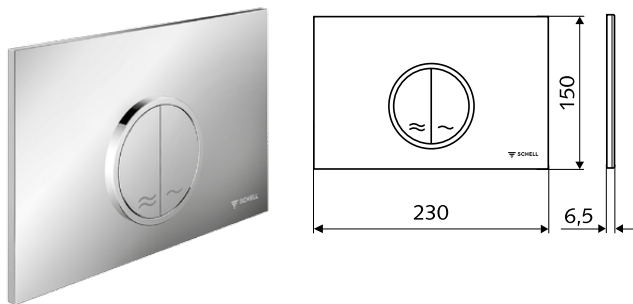

Falba építhető WC- tartályok. A SCHELL-től.

extra takarékos öblítés \approx 0,5 Liter/ öblítés megtakarítás*

*a normál 6 literes öblítéshez képest, a késleltetett töltési funkciónak köszönhetően

SCHELL MONTUS CIRCUM WC-nyomólap