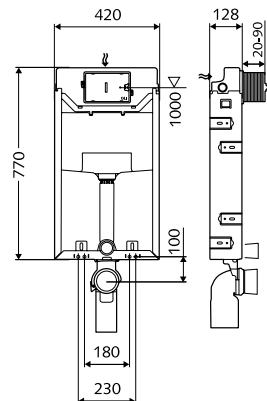

SCHELL MONTUS 820 C WC-szerelőmodul

Szerelőmodul vakolat alatti WC-tartállyal

Szerelőmodul tartófalhoz vagy fal előtti szereléshez

Önhordós profilos fém keret állítható magasságú lábakkal, szinterezett szürke felület

Előreszerelt vakolat alatti SCHELL WC-tartállyal

Vízmeztakarítás: a késleltetett töltési folyamat kb. 0,5 l/öblítés vizet takarít meg.

Kiszérelés tartalma:

- Szerelőelem magassága 820 mm
- Szerelvénycsatlakozó külső menet: 1/2", hátul, felül, oldalt
- Vakolat alatti SCHELL WC-tartály 150 mm, működtetése felülről vagy előlről
- 2-mennyiségű öblítés
- Lábak magassága 0 – 200 mm között állítható
- Rögzítőalkatrészek a szerelőlábakhoz
- A falra akasztható WC-khez 180 vagy 230 mm-es rögzítési mérettel rendelkezik
- SCHELL szabályozható sarokszelep, töltőszelep: I. zajosztály
- Öblítőcső Ø 45 mm, védődugóval
- Lefolyókönyök Ø 90 mm, védődugóval
- Átkötőelem Ø 90 / 110 mm
- WC-csatlakozógarnitúra Ø 90 mm
- M12 x 180 mm-es WC-rögzítés védőcsővel, anyával és takarósapkával
- Fali rögzítés

Felhasználási terület / műszaki adatok:

- Gyári beállítás: 3 és 6 l
- Kicsi öblítési mennyiség: 3 / 3 l, igény esetén 2 l
- Nagy öblítési mennyiség: 6 / 7 l, igény esetén 4 l
- 400 kg-ig terhelhető

MONTUS fali tartó-szett 03 071 00 99

Engedélyszám: NF, SAI, WRAS

Méret: DN 15 külső menet: 1/2", csomagolási egység 1 db, súly: 11,50 kg/db.

Cikkszám: 03 060 00 99

A teljes szerelőelem választékunkat megtalálja a www.schell.hu weboldalunkon.

Made in Germany