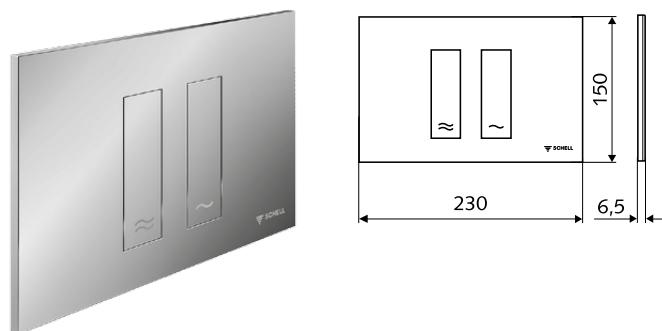

Falba építhető WC- tartályok. A SCHELL-től.

extra takarékos öblítés \approx 0,5 Liter/ öblítés megtakarítás*

*a normál 6 literes öblítéshez képest, a késleltetett töltési funkciónak köszönhetően

SCHELL MONTUS CIRCUM WC-nyomólap

SCHELL MONTUS BOARD WC-nyomólap

Kétmennyiségű öblítés

Alapanyag: ABS műanyag

Króm,
csomagolási egység 1 db
Cikkszám: 03 120 06 99

Mattkróm,
csomagolási egység 1 db
Cikkszám: 03 120 64 99

Fehér,
csomagolási egység 1 db
Cikkszám: 03 120 15 99