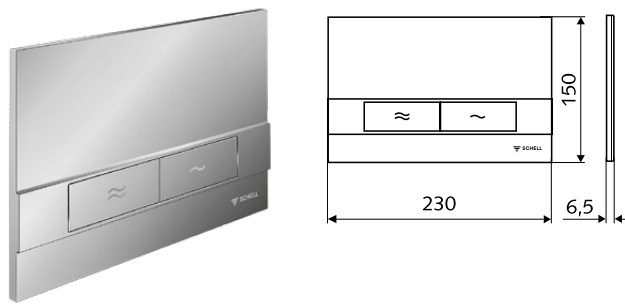

SCHELL MONTUS BOARD WC-nyomólap

Kétmennyiségű öblítés

Alapanyag: ABS műanyag

Króm,
csomagolási egység 1 db
Cikkszám: 03 120 06 99

Mattkróm,
csomagolási egység 1 db
Cikkszám: 03 120 64 99

Fehér,
csomagolási egység 1 db
Cikkszám: 03 120 15 99