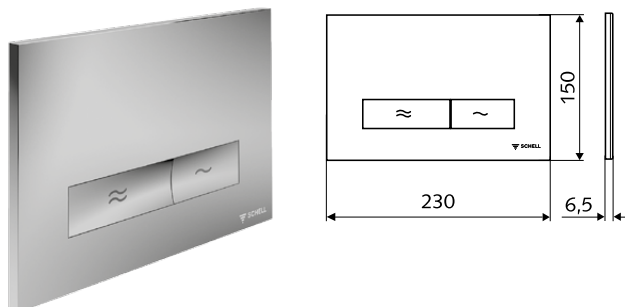

SCHELL MONTUS KONKAV WC-nyomólap

Kétmennyiségű öblítés

Alapanyag: ABS műanyag

Króm,
Cikkszám: 03 122 06 99

Mattkróm,
Cikkszám: 03 122 64 99

Fehér,
Cikkszám: 03 122 15 99

A teljes szerelőelem választékunkat megtalálja a www.schell.hu weboldalunkon.

SCHELL

Made in Germany