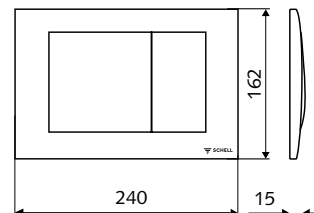

SCHELL MONTUS FIELD WC-nyomólap

Vandalbiztos cink nyomásos öntési eljárás
Kétmennyiségű öblítés

Alapanyag: cink nyomásos öntés

Króm,

Cikkszám: 03 126 06 99

Mattkróm,

Cikkszám: 03 126 64 99