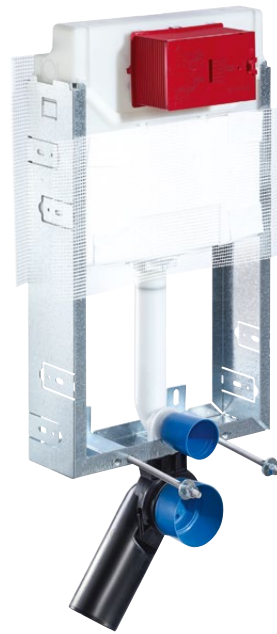

SCHELL MONTUS C-N 120 WC-szerelőmodul

Szerelőmodul nedves beépítéshez vakolat alatti WC-tartállyal

U-alakú, nem önhordós horganyzott lemezből készült szerelőkeret. Ki-, alá- és átépítéshez.

Előreszerelt vakolat alatti SCHELL WC-tartállyal

Vízmeztakarítás: a késleltetett töltési folyamat kb. 0,5 l/öblítés vizet takarít meg

Kiszérelés tartalma:

- Szerelvénycsatlakozó külső menet: 1/2", hátoldalon középen
- Vakolat alatti SCHELL WC-tartály 120 mm, működtetése előlről
- 2-mennyiségű öblítés
- A falra akasztható WC-khez 180 vagy 230 mm-es rögzítési mérettel
- SCHELL szabályozható sarokszelep, töltőszelep: I. zajosztály
- Öblítőcső Ø 45 mm, védődugóval
- Lefolyókönyök Ø 90 mm, védődugóval
- Átkötőelem Ø 90 / 110 mm
- WC-csatlakozógarnitúra Ø 90 mm
- M12 x 180 mm-es WC-rögzítés védőcsővel, anyával és takarósapkával
- Fali rögzítőanyagok

Felhasználási terület / műszaki adatok:

- Gyári beállítás: 3 és 6 l
- Kicsi öblítési mennyiség: 3 / 3 l
- Nagy öblítési mennyiség: 6 / 7 l

Engedélyszám: NF, KIWA, DIN

Méret: DN 15 külső menet: 1/2", csomagolási egység 1 db, súly: 8,50 kg/db.

Cikkszám: 03 058 00 99