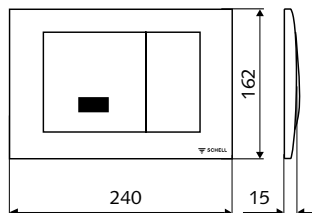

SCHELL MONTUS FIELD E WC-nyomólap

Vandalbiztos cink nyomásos öntési eljárás, kétmennyiségű öblítés
Infravörös működtetés / áramkimaradás esetén manuális
működtetés lehetséges

Tartozék a SCHELL vakolat alatti öblítőtartályához

Kiszérelés tartalma:

- Hálózati egység 230 V / 12 V 50 Hz
- Elektronikával ellátott nyomólap

Felhasználási terület / Műszaki adatok:

- Higiéniai öblítés 24 h-val az utolsó használatot követően

Alapanyag: cink nyomásos öntés

Króm,

Cikkszám: 03 123 06 99