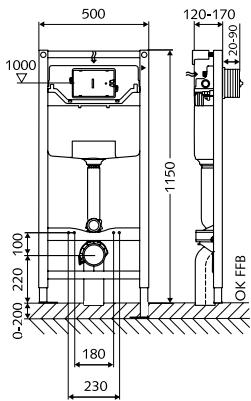

SCHELL MONTUS C-N 120 WC-szerelőmodul

Szerelőmodul nedves beépítéshez vakolat alatti WC-tartállyal

U-alakú, nem önhordós horganyzott lemezből készült szerelőkeret. Ki-, alá- és átépítéshez.

Előreszerelt vakolat alatti SCHELL WC-tartállyal

Vízmeztakarítás: a késleltetett töltési folyamat kb. 0,5 l/öblítés vizet takarít meg

Kiszérelés tartalma:

- Szerelvénycsatlakozó külső menet: 1/2", hátoldalon középen
- Vakolat alatti SCHELL WC-tartály 120 mm, működtetése előlről
- 2-mennyiségű öblítés
- A falra akasztható WC-khez 180 vagy 230 mm-es rögzítési mérettel
- SCHELL szabályozható sarokszelep, töltőszelep: I. zajosztály
- Öblítőcső Ø 45 mm, védődugóval
- Lefolyókönyök Ø 90 mm, védődugóval
- Átkötőelem Ø 90 / 110 mm
- WC-csatlakozógarnitúra Ø 90 mm
- M12 x 180 mm-es WC-rögzítés védőcsővel, anyával és takarósapkával
- Fali rögzítőanyagok

Felhasználási terület / műszaki adatok:

- Gyári beállítás: 3 és 6 l
- Kicsi öblítési mennyiség: 3 / 3 l
- Nagy öblítési mennyiség: 6 / 7 l

Engedélyszám: NF, KIWA, DIN

Méret: DN 15 külső menet: 1/2", csomagolási egység 1 db, súly: 8,50 kg/db.

Cikkszám: 03 058 00 99