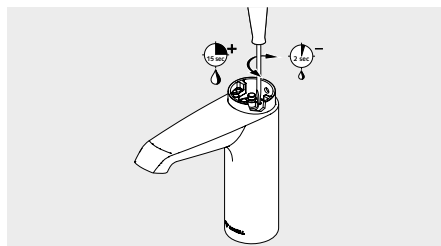

Nouveau robinet. Des détails ingénieux.

Limitation de température réglable

La température maximum de l'eau se règle très facilement en fonction des conditions individuelles, ce qui réduit au maximum le risque de brûlures tout en économisant de l'énergie.

Réglage simple de la temporisation

Le débit peut être limité par le réglage de la durée de fonctionnement entre 2 et 15 s (7 s par défaut) – pour une économie d'eau maximale.

Liste des avantages :

- Design moderne
- Modèle robuste, 100% en métal
- Pour eau mitigée, eau froide et eau pré-mélangée
- Déclenchement simple et ergonomique
- Temporisation réglable
- Limitation de température réglable
- Technique de cartouche fiable
- Convient pour les jardins d'enfant grâce à la faible résistance de commande

Existe en quatre variantes

Le robinet de lavabo à fermeture automatique XERIS SC est disponible dans les tailles S et M pour eau mitigée et pour eau prémélangée et eau froide.

Vous avez encore des questions ?