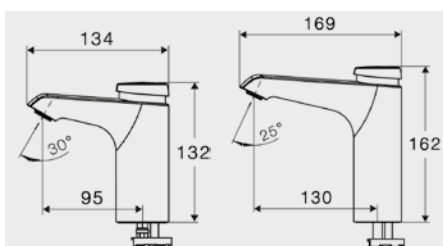

Existe en quatre variantes

Le robinet de lavabo à fermeture automatique XERIS SC est disponible dans les tailles S et M pour eau mitigée et pour eau prémélangée et eau froide.

Vous avez encore des questions ?

Prenez contact avec nous ou rendez-vous sur notre site web www.schell.eu