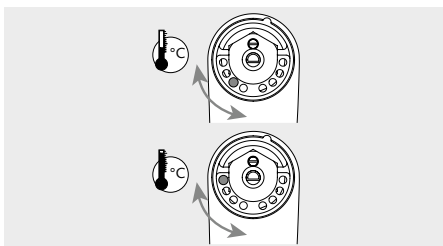

XERIS SC small

HD-K : eau froide, pression normale (Art. réf. 02 158 06 99)
 HD-M : eau mitigée, pression normale, avec réglage de la température
 (Art. réf. 02 156 06 99)

XERIS SC mid.

HD-K : eau froide, pression normale (Art. réf. 02 159 06 99)
 HD-M : eau mitigée, pression normale, avec réglage de la température
 (Art. réf. 02 157 06 99)

Nouveau robinet. Des détails ingénieux.

Limitation de température réglable

La température maximum de l'eau se règle très facilement en fonction des conditions individuelles, ce qui réduit au maximum le risque de brûlures tout en économisant de l'énergie.

Réglage simple de la temporisation

Le débit peut être limité par le réglage de la durée de fonctionnement entre 2 et 15 s (7 s par défaut) – pour une économie d'eau maximale.

Liste des avantages :

- Design moderne
- Modèle robuste, 100% en métal
- Pour eau mitigée, eau froide et eau pré-mélangée
- Déclenchement simple et ergonomique
- Temporisation réglable
- Limitation de température réglable
- Technique de cartouche fiable
- Convient pour les jardins d'enfant grâce à la faible résistance de commande

Existe en quatre variantes

Le robinet de lavabo à fermeture automatique XERIS SC est disponible dans les tailles S et M pour eau mitigée et pour eau prémélangée et eau froide.

Vous avez encore des questions ?