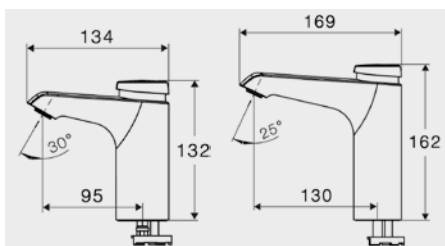

Verkrijgbaar in vier varianten

De zelfsluitende wastafelkraan XERIS SC is verkrijgbaar in maat S en M voor mengwater of voor voorgemengd water en koud water.

De voordelen in één oogopslag:

- Modern design
- Robuuste volledig metalen uitvoering
- Voor mengwater, koud resp. voorgemengd water
- Eenvoudige ergonomische bediening
- Instelbare temporisatiebegrenzing
- Instelbare temperatuurbegrenzing
- Betrouwbare patroontechniek
- Dankzij de "Easy Touch" bediening met geringe weerstand prima geschikt voor kleuterscholen

Nog vragen?

Neem contact op met ons of bezoek onze website www.schell.eu