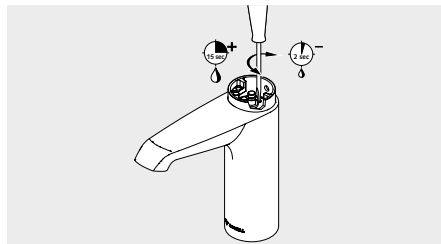

XERIS SC small

HD-K: normale druk koud water (art.nr. 02 158 06 99)

HD-M: normale druk mengwater met temperatuurregeling (art.nr. 02 156 06 99)

XERIS SC mid.

HD-K: normale druk koud water (art.nr. 02 159 06 99)

HD-M: normale druk mengwater met temperatuurregeling (art.nr. 02 157 06 99)

**Nieuwe kraan.
Slimme details.**

Instelbare temperatuurbegrenzing

De maximumtemperatuur van het water is comfortabel aan de persoonlijke wensen aan te passen – dat herleidt het risico op verbranden tot een minimum en bespaart meteen energie.

De zelfsluitende wastafelkraan XERIS SC is verkrijgbaar in maat S en M voor mengwater of voor voorgemengd water en koud water.

De voordelen in één oogopslag:

- Modern design
- Robuuste volledig metalen uitvoering
- Voor mengwater, koud resp. voorgemengd water
- Eenvoudige ergonomische bediening
- Instelbare temporisatiebegrenzing
- Instelbare temperatuurbegrenzing
- Betrouwbare patroontechniek
- Dankzij de "Easy Touch" bediening met geringe weerstand prima geschikt voor kleuterscholen