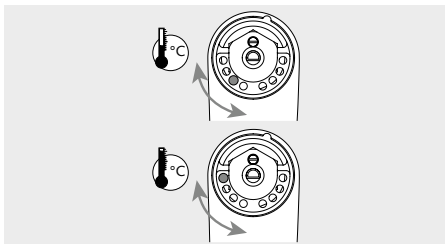

XERIS SC small

HD-K: normale druk koud water (art.nr. 02 158 06 99)

HD-M: normale druk mengwater met temperatuurregeling (art.nr. 02 156 06 99)

XERIS SC mid.

HD-K: normale druk koud water (art.nr. 02 159 06 99)

HD-M: normale druk mengwater met temperatuurregeling (art.nr. 02 157 06 99)

**Nieuwe kraan.
Slimme details.**

Instelbare temperatuurbegrenzing

De maximumtemperatuur van het water is comfortabel aan de persoonlijke wensen aan te passen – dat herleidt het risico op verbranden tot een minimum en bespaart meteen energie.

Temporisatie eenvoudig in te stellen

De doorstroomhoeveelheid is via de temporisatie instelling te begrenzen van 2 tot 15 sec. (vooringesteld op 7 seconden) – voor een maximale waterbesparing.

Verkrijgbaar in vier varianten

De zelfsluitende wastafelkraan XERIS SC is verkrijgbaar in maat S en M voor mengwater of voor voorgemengd water en koud water.

De voordelen in één oogopslag:

- Modern design
- Robuuste volledig metalen uitvoering
- Voor mengwater, koud resp. voorgemengd water
- Eenvoudige ergonomische bediening
- Instelbare temporisatiebegrenzing
- Instelbare temperatuurbegrenzing
- Betrouwbare patroontechniek
- Dankzij de "Easy Touch" bediening met geringe weerstand prima geschikt voor kleuterscholen