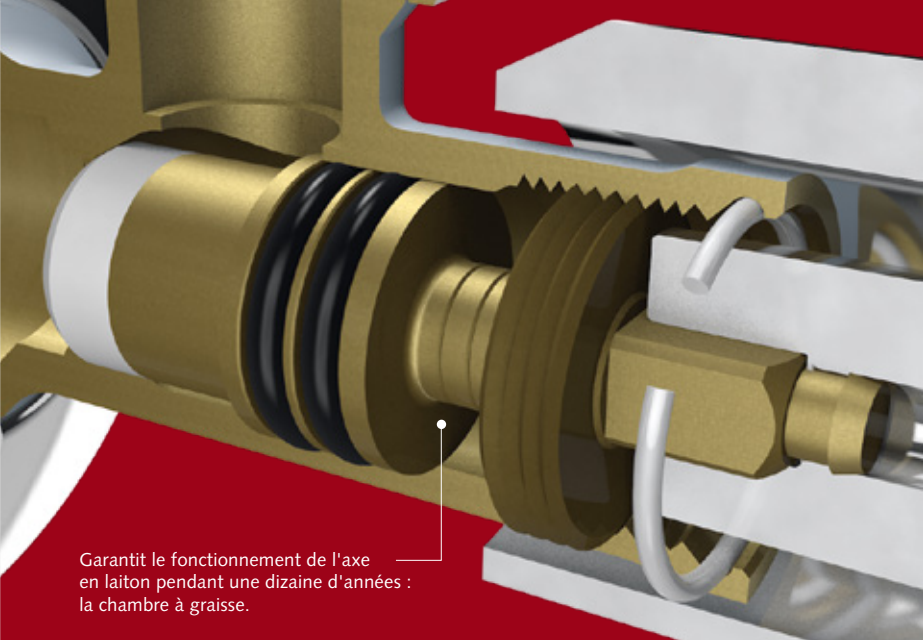

Garantit le fonctionnement de l'axe en laiton pendant une dizaine d'années : la chambre à graisse.

Durabilité & longévité.

Nos robinets d'équerre et nos robinets de raccordement d'appareils sont exemplaires en termes de durabilité et de longévité. En raison de détails innovants, vous économisez non seulement jusqu'à 40% d'eau, mais vous obtenez aussi un rapport bien équilibré entre l'eau froide et chaude. Cela signifie : pas de gaspillage d'eau chaude et donc pas d'émissions inutiles de CO₂ nuisibles à l'environnement. Après installation, les produits SCHELL bénéficient d'une longévité durable, grâce aux matériaux de qualité rigoureusement sélectionnés. Depuis des générations.

Choose the Original
Choose Success!