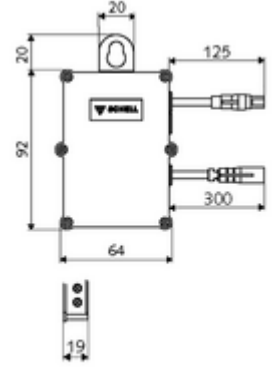

## SWS kablosuz sinyal dağıtıcı BE-F Flow

Modul zur Vernetzung eines Magnetventils zur Stagnationsspülung mit dem SWS Server via Funk. Übermittelt die Daten zwischen Magnetventil und dem SWS Server.