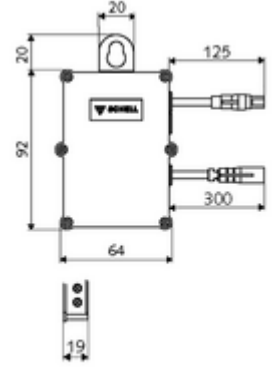

ürün numarası: 00 564 00 99

SWS kablosuz sinyal dağıtıcı BE-F Flow

Modul zur Vernetzung eines Magnetventils zur Stagnationsspülung mit dem SWS Server via Funk. Übermittelt die Daten zwischen Magnetventil und dem SWS Server.

Teslimat kapsamı

- Veri yolu genişletici kablosuz bağlantı BE-F Flow

null

- : 0,12 kg/Adet
- : 1

SWS Server
SWS Bus-Netzteil
WC-Modul MONTUS Flow

Makale numarası.: 00 500 00 99
Makale numarası.: 00 505 00 99
Makale numarası.: 03 038 00 99

SWS Funk-Manager FM
SWS Temperatur-Fühler PT1000
Siva altı priz

Makale numarası.: 00 503 00 99
Makale numarası.: 00 562 00 99
Makale numarası.: 77 752 00 99

Bir uyarı

- Kesin sıcaklık kaydı için SWS sıcaklığının kullanılmasını öneririz.
- Stoklarla sınırlı üretimi durdurulan ürün