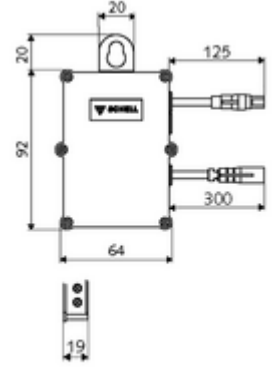

ürün numarası: 00 564 00 99

SWS kablosuz sinyal dağıtıcı BE-F Flow

Modul zur Vernetzung eines Magnetventils zur Stagnationsspülung mit dem SWS Server via Funk. Übermittelt die Daten zwischen Magnetventil und dem SWS Server.

Teslimat kapsamı

- Veri yolu genişletici kablosuz bağlantı BE-F Flow

null

- : 0,12 kg/Adet
- : 1

SWS Server
SWS Bus-Netzteil
WC-Modul MONTUS Flow

Makale numarası.: 00 500 00 99
Makale numarası.: 00 505 00 99
Makale numarası.: 03 038 00 99