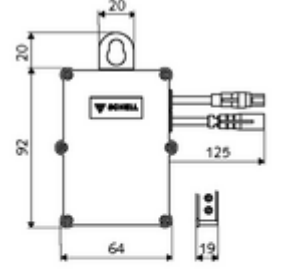

## SWS Bus-Extender Funk BE-F

Bir SWS veri yolu katılımcısının kablosuz bağlantı üzerinden SWS sunucusu ile ağ kurması için modül. SWS katılımcısı ile SWS sunucusu arasında verileri iletir. Şebeke işletimi sırasında bir Mesh radyo ağı kurulur.