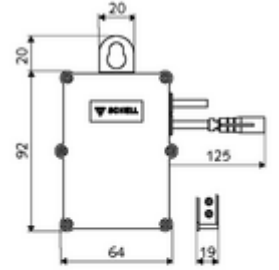

ürün numarası: 00 501 00 99

SWS Bus-Extender Kabel BE-K

Bir SWS katılımcısının kablo üzerinden SWS sunucusu ile ağ kurması için modül. SWS katılımcısı ile SWS sunucusu arasında verileri iletir.

Teslimat kapsamı

- Veri yolu genişletici kablosu BE-K

null

- : 0,16 kg/Adet
- : 1

SWS Server Makale numarası.: 00 500 00 99
SWS Bus-Netzteil Makale numarası.: 00 505 00 99

Sıva altı priz Makale numarası.: 77 752 00 99

Bir uyarı

- Kesin sıcaklık kaydı için SWS sıcaklığının kullanılmasını öneririz.

montaj talimatı

- SWS sunucusu ile SWS veri yolu genişletici kablosu BEK arasındaki maks. kablo uzunluğu 350 m'dir. SWS sunucusu ile SWS veri yolu genişletici kablosu BEK arasındaki tüm kablo uzunluklarının toplamı maks. 1.000 m olabilir.