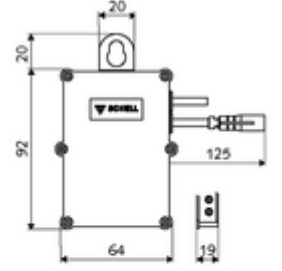

ürün numarası: 00 501 00 99

SWS Bus-Extender Kabel BE-K

Bir SWS katılımcısının kablo üzerinden SWS sunucusu ile ağ kurması için modül. SWS katılımcısı ile SWS sunucusu arasında verileri iletir.

Teslimat kapsamı

- Veri yolu genişletici kablosu BE-K

null

- : 0,16 kg/Adet
- : 1

SWS Server Makale numarası.: 00 500 00 99
SWS Bus-Netzteil Makale numarası.: 00 505 00 99

Sıva altı priz Makale numarası.: 77 752 00 99

Bir uyarı

- Kesin sıcaklık kaydı için SWS sıcaklığının kullanılmasını öneririz.

montaj talimatı

- SWS sunucusu ile SWS veri yolu genişletici kablosu BEK arasındaki maks. kablo uzunluğu 350 m'dir. SWS sunucusu ile SWS veri yolu genişletici kablosu BEK arasındaki tüm kablo uzunluklarının toplamı maks. 1.000 m olabilir.