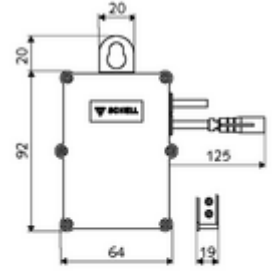

ürün numarası: 00 501 00 99

SWS Bus-Extender Kabel BE-K

Bir SWS katılımcısının kablo üzerinden SWS sunucusu ile ağ kurması için modül. SWS katılımcısı ile SWS sunucusu arasında verileri iletir.

Teslimat kapsamı

- Veri yolu genişletici kablosu BE-K

null

- : 0,16 kg/Adet
- : 1

SWS Server Makale numarası.: 00 500 00 99
SWS Bus-Netzteil Makale numarası.: 00 505 00 99

Siva altı priz Makale numarası.: 77 752 00 99

Bir uyarı

- Kesin sıcaklık kaydı için SWS sıcaklığının kullanılmasını öneririz.

montaj talimatı

- SWS sunucusu ile SWS veri yolu genişletici kablosu BEK arasındaki maks. kablo uzunluğu 350 m'dir. SWS sunucusu ile SWS veri yolu genişletici kablosu BEK arasındaki tüm kablo uzunluklarının toplamı maks. 1.000 m olabilir.