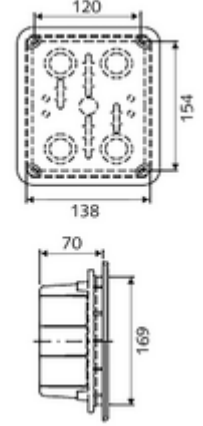

ürün numarası: 77 752 00 99

Sıva altı priz

Zur Montage der SWS Bus-Extender oder SSC Bluetooth Module.

Teslimat kapsamı

- Fayans veya duvarda sızdırmazlık için conta
- Kapak, 4 kat kilitli

Teknik veriler

- Koruma türü: IP55

null

- : 0,51 kg/Adet
- : 1

SWS su yönetim sistemi ile kullanım için

SWS Bus-Extender Kabel BE-K Flow	Makale numarası.: 00 563 00 99 ve/veya
SWS kablosuz sinyal dağıtıcı BE-F Flow	Makale numarası.: 00 564 00 99 ve/veya
SWS Bus-Extender Kabel BE-K	Makale numarası.: 00 501 00 99 ve/veya
SWS Bus-Extender Funk BE-F	Makale numarası.: 00 502 00 99 ve/veya
<u>Single Control SSC ile işletim için</u>	
SSC Bluetooth®-Modul Flow	Makale numarası.: 00 929 00 99