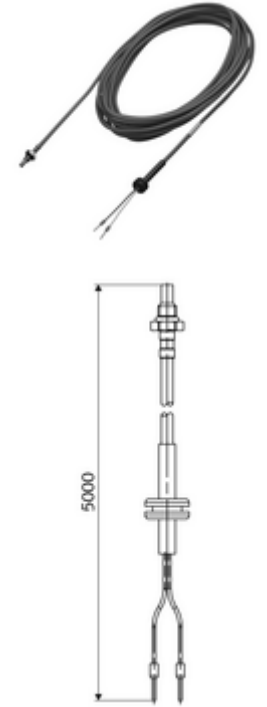

ürün numarası: 00 562 00 99

SWS Temperatur-Fühler PT1000 Für WC-Modul MONTUS Flow

Temperatur-Fühler zum Einsatz im Wassermanagement-System SWS. Zur Erfassung der Abgangstemperatur im WC-Modul MONTUS Flow. Anschluss an SWS Bus-Extender Kabel BE-K Flow oder SWS Bus-Extender Funk BE-F Flow.

Teslimat kapsamı

- Kablolü PT1000 sıcaklık sensörü
- O-ring contalı bağlantı fişi

Teknik veriler

- Kablo:

null

- : 0,07 kg/Adet
- : 1

SWS Bus-Extender Kabel BE-K Flow Makale numarası.: 00 563 00 99 veya
SWS kablosuz sinyal dağıtıcı BE-F Flow Makale numarası.: 00 564 00 99 veya