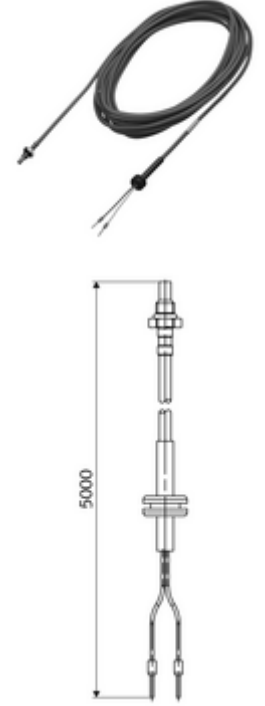

ürün numarası: 00 562 00 99

SWS Temperatur-Fühler PT1000 Für WC-Modul MONTUS Flow

Temperatur-Fühler zum Einsatz im Wassermanagement-System SWS. Zur Erfassung der Abgangstemperatur im WC-Modul MONTUS Flow. Anschluss an SWS Bus-Extender Kabel BE-K Flow oder SWS Bus-Extender Funk BE-F Flow.

Teslimat kapsamı

- Kablolü PT1000 sıcaklık sensörü
- O-ring contalı bağlantı fişı

Teknik veriler

- Kablo:

null

- : 0,07 kg/Adet
- : 1

SWS Bus-Extender Kabel BE-K Flow Makale numarası.: 00 563 00 99 veya
SWS kablosuz sinyal dağıtıcı BE-F Flow Makale numarası.: 00 564 00 99 veya