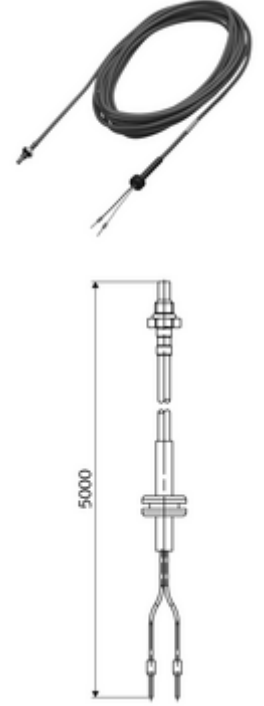

ürün numarası: 00 562 00 99

SWS Temperatur-Fühler PT1000 Für WC-Modul MONTUS Flow

Temperatur-Fühler zum Einsatz im Wassermanagement-System SWS. Zur Erfassung der Abgangstemperatur im WC-Modul MONTUS Flow. Anschluss an SWS Bus-Extender Kabel BE-K Flow oder SWS Bus-Extender Funk BE-F Flow.

Teslimat kapsamı

- Kablolü PT1000 sıcaklık sensörü
- O-ring contalı bağlantı fişi

Teknik veriler

- Kablo:

null

- : 0,07 kg/Adet
- : 1

SWS Bus-Extender Kabel BE-K Flow Makale numarası.: 00 563 00 99 veya
SWS kablosuz sinyal dağıtıcı BE-F Flow Makale numarası.: 00 564 00 99 veya