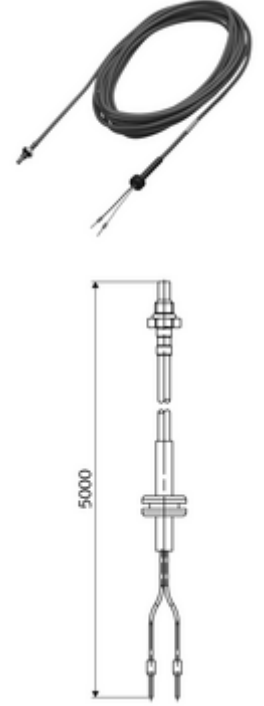

ürün numarası: 00 562 00 99

SWS Temperatur-Fühler PT 1000 Für WC-Modul MONTUS Flow

Temperatur-Fühler zum Einsatz im Wassermanagement-System SWS. Zur Erfassung der Abgangstemperatur im WC-Modul MONTUS Flow. Anschluss an SWS Bus-Extender Kabel BE-K Flow oder SWS Bus-Extender Funk BE-F Flow.

Teslimat kapsamı

- Kablolu PT1000 sıcaklık sensörü
- O-ring contalı bağlantı fişi

Teknik veriler

- Kablo:

null

- : 0,07 kg/Adet
- : 1

SWS kablosuz sinyal dağıtıcı BE-F Flow	Makale numarası.: 00 563 00 99 veya Makale numarası.: 00 564 00 99 veya
WC-Modul MONTUS Flow	Makale numarası.: 03 038 00 99