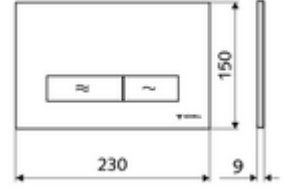

ürün numarası: 03 143 11 99

WC-Betätigungsplatte MONTUS KONKAV

Çift kademeli deşarj. Önden veya üstten çalıştırma.

Teknik veriler

- Malzeme: Plastik
- Yüzey: Ön panel siyah
- Ön panelin boyutları: 230 mm x 150 mm x 9 mm

null

- : 0,39 kg/Adet
- : 1

WC-Modul MONTUS Flow	Makale numarası.: 03 038 00 99	veya
WC modülü MONTUS Flow H	Makale numarası.: 03 037 00 99	veya
WC-Modul MONTUS	Makale numarası.: 03 056 00 99	veya
WC-Modul MONTUS	Makale numarası.: 03 057 00 99	veya
WC-Modul MONTUS	Makale numarası.: 03 066 00 99	veya
WC-Modul MONTUS	Makale numarası.: 03 060 00 99	veya
WC-Modul MONTUS	Makale numarası.: 03 061 00 99	veya
WC-Modul MONTUS	Makale numarası.: 03 058 00 99	veya
WC-Modul MONTUS	Makale numarası.: 03 059 00 99	veya
Unterputz-WC-Spülkasten MONTUS	Makale numarası.: 03 073 00 99	veya