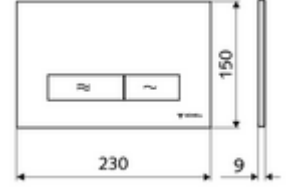

ürün numarası: 03 122 64 99

WC-Betätigungsplatte MONTUS KONKAV

Çift kademeli deşarj. Önden veya üstten çalıştırma.

Teknik veriler

- Malzeme: Plastik
- Yüzey: Ön panel mat krom
- Ön panelin boyutları: 230 mm x 150 mm x 9 mm

null

- : 0,42 kg/Adet
- : 1

WC-Modul MONTUS Flow	Makale numarası.: 03 038 00 99	veya
WC modülü MONTUS Flow H	Makale numarası.: 03 037 00 99	veya
WC-Modul MONTUS	Makale numarası.: 03 056 00 99	veya
WC-Modul MONTUS	Makale numarası.: 03 057 00 99	veya
WC-Modul MONTUS	Makale numarası.: 03 066 00 99	veya
WC-Modul MONTUS	Makale numarası.: 03 060 00 99	veya
WC-Modul MONTUS	Makale numarası.: 03 061 00 99	veya
WC-Modul MONTUS	Makale numarası.: 03 058 00 99	veya
WC-Modul MONTUS	Makale numarası.: 03 059 00 99	veya
Unterputz-WC-Spülkasten MONTUS	Makale numarası.: 03 073 00 99	veya