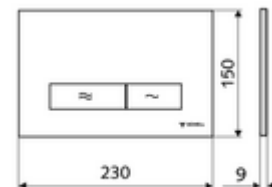

ürün numarası: 03 122 64 99

WC-Betätigungsplatte MONTUS KONKAV

Çift kademeli deşarj. Önden veya üstten çalıştırma.

Teknik veriler

- Malzeme: Plastik
- Yüzey: Ön panel mat krom
- Ön panelin boyutları: 230 mm x 150 mm x 9 mm

null

- : 0,42 kg/Adet
- : 1

WC-Modul MONTUS Flow	Makale numarası.: 03 038 00 99	veya
WC modülü MONTUS Flow H	Makale numarası.: 03 037 00 99	veya
WC-Modul MONTUS	Makale numarası.: 03 056 00 99	veya
WC-Modul MONTUS	Makale numarası.: 03 057 00 99	veya
WC-Modul MONTUS	Makale numarası.: 03 066 00 99	veya
WC-Modul MONTUS	Makale numarası.: 03 060 00 99	veya
WC-Modul MONTUS	Makale numarası.: 03 061 00 99	veya
WC-Modul MONTUS	Makale numarası.: 03 058 00 99	veya
WC-Modul MONTUS	Makale numarası.: 03 059 00 99	veya
Unterputz-WC-Spülkasten MONTUS	Makale numarası.: 03 073 00 99	veya