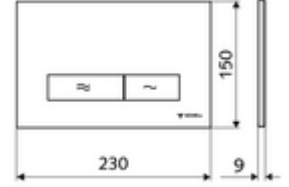

ürün numarası: 03 122 64 99

WC-Betätigungsplatte MONTUS KONKAV

Çift kademeli deşarj. Önden veya üstten çalıştırma.

Teknik veriler

- Malzeme: Plastik
- Yüzey: Ön panel mat krom
- Ön panelin boyutları: 230 mm x 150 mm x 9 mm

null

- : 0,42 kg/Adet
- : 1

WC-Modul MONTUS Flow	Makale numarası.: 03 038 00 99	veya
WC modülü MONTUS Flow H	Makale numarası.: 03 037 00 99	veya
WC-Modul MONTUS	Makale numarası.: 03 056 00 99	veya
WC-Modul MONTUS	Makale numarası.: 03 057 00 99	veya
WC-Modul MONTUS	Makale numarası.: 03 066 00 99	veya
WC-Modul MONTUS	Makale numarası.: 03 060 00 99	veya
WC-Modul MONTUS	Makale numarası.: 03 061 00 99	veya
WC-Modul MONTUS	Makale numarası.: 03 058 00 99	veya
WC-Modul MONTUS	Makale numarası.: 03 059 00 99	veya
Unterputz-WC-Spülkasten MONTUS	Makale numarası.: 03 073 00 99	veya