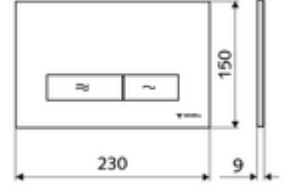

ürün numarası: 03 122 15 99

WC-Betätigungsplatte MONTUS KONKAV

Çift kademeli deşarj. Önden veya üstten çalıştırma.

Teknik veriler

- Malzeme: Plastik
- Yüzey: Ön panel beyaz
- Ön panelin boyutları: 230 mm x 150 mm x 9 mm

null

- : 0,39 kg/Adet
- : 1

WC-Modul MONTUS Flow	Makale numarası.: 03 038 00 99	veya
WC modülü MONTUS Flow H	Makale numarası.: 03 037 00 99	veya
WC-Modul MONTUS	Makale numarası.: 03 056 00 99	veya
WC-Modul MONTUS	Makale numarası.: 03 057 00 99	veya
WC-Modul MONTUS	Makale numarası.: 03 066 00 99	veya
WC-Modul MONTUS	Makale numarası.: 03 060 00 99	veya
WC-Modul MONTUS	Makale numarası.: 03 061 00 99	veya
WC-Modul MONTUS	Makale numarası.: 03 058 00 99	veya
WC-Modul MONTUS	Makale numarası.: 03 059 00 99	veya
Unterputz-WC-Spülkasten MONTUS	Makale numarası.: 03 073 00 99	veya