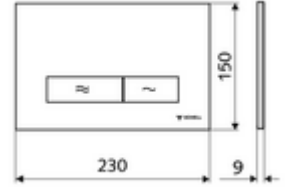

ürün numarası: 03 122 15 99

WC-Betätigungsplatte MONTUS KONKAV

Çift kademeli deşarj. Önden veya üstten çalıştırma.

Teknik veriler

- Malzeme: Plastik
- Yüzey: Ön panel beyaz
- Ön panelin boyutları: 230 mm x 150 mm x 9 mm

null

- : 0,39 kg/Adet
- : 1

WC-Modul MONTUS Flow	Makale numarası.: 03 038 00 99	veya
WC modülü MONTUS Flow H	Makale numarası.: 03 037 00 99	veya
WC-Modul MONTUS	Makale numarası.: 03 056 00 99	veya
WC-Modul MONTUS	Makale numarası.: 03 057 00 99	veya
WC-Modul MONTUS	Makale numarası.: 03 066 00 99	veya
WC-Modul MONTUS	Makale numarası.: 03 060 00 99	veya
WC-Modul MONTUS	Makale numarası.: 03 061 00 99	veya
WC-Modul MONTUS	Makale numarası.: 03 058 00 99	veya
WC-Modul MONTUS	Makale numarası.: 03 059 00 99	veya
Unterputz-WC-Spülkasten MONTUS	Makale numarası.: 03 073 00 99	veya