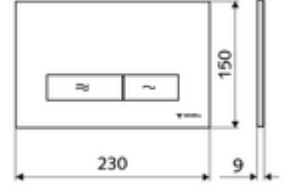

## WC-Betätigungsplatte MONTUS KONKAV

Çift kademeli deşarj. Önden veya üstten çalıştırma.

### Teknik veriler

- Malzeme: Plastik
- Yüzey: Ön panel beyaz
- Ön panelin boyutları: 230 mm x 150 mm x 9 mm