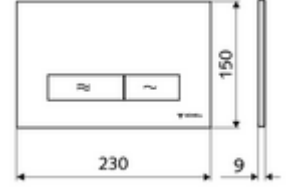

ürün numarası: 03 122 06 99

WC-Betätigungsplatte MONTUS KONKAV

Çift kademeli deşarj. Önden veya üstten çalıştırma.

Teknik veriler

- Malzeme: Plastik
- Yüzey: Ön panel Krom
- Ön panelin boyutları: 230 mm x 150 mm x 9 mm

null

- : 0,40 kg/Adet
- : 1

WC-Modul MONTUS Flow	Makale numarası.: 03 038 00 99	veya
WC modülü MONTUS Flow H	Makale numarası.: 03 037 00 99	veya
WC-Modul MONTUS	Makale numarası.: 03 056 00 99	veya
WC-Modul MONTUS	Makale numarası.: 03 057 00 99	veya
WC-Modul MONTUS	Makale numarası.: 03 066 00 99	veya
WC-Modul MONTUS	Makale numarası.: 03 060 00 99	veya
WC-Modul MONTUS	Makale numarası.: 03 061 00 99	veya
WC-Modul MONTUS	Makale numarası.: 03 058 00 99	veya
WC-Modul MONTUS	Makale numarası.: 03 059 00 99	veya
Unterputz-WC-Spülkasten MONTUS	Makale numarası.: 03 073 00 99	veya