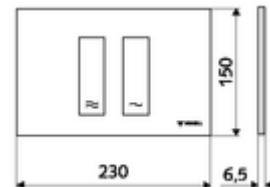

## WC-Betätigungsplatte MONTUS TOWER

Çift kademeli deşarj. Önden veya üstten çalıştırma.

### Teknik veriler

- Malzeme: Plastik
- Yüzey: Ön panel mat krom
- Ön panelin boyutları: 230 mm x 150 mm x 6,5 mm