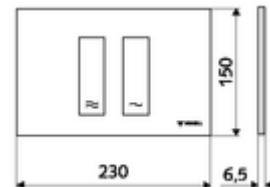

ürün numarası: 03 121 64 99

WC-Betätigungsplatte MONTUS TOWER

Çift kademeli deşarj. Önden veya üstten çalıştırma.

Teknik veriler

- Malzeme: Plastik
- Yüzey: Ön panel mat krom
- Ön panelin boyutları: 230 mm x 150 mm x 6,5 mm

null

- : 0,40 kg/Adet
- : 1

WC-Modul MONTUS Flow	Makale numarası.: 03 038 00 99	veya
WC modülü MONTUS Flow H	Makale numarası.: 03 037 00 99	veya
WC-Modul MONTUS	Makale numarası.: 03 056 00 99	veya
WC-Modul MONTUS	Makale numarası.: 03 057 00 99	veya
WC-Modul MONTUS	Makale numarası.: 03 066 00 99	veya
WC-Modul MONTUS	Makale numarası.: 03 060 00 99	veya
WC-Modul MONTUS	Makale numarası.: 03 061 00 99	veya
WC-Modul MONTUS	Makale numarası.: 03 058 00 99	veya
WC-Modul MONTUS	Makale numarası.: 03 059 00 99	veya
Unterputz-WC-Spülkasten MONTUS	Makale numarası.: 03 073 00 99	veya