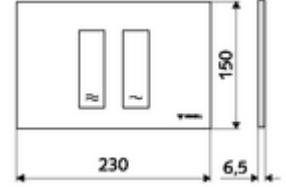

ürün numarası: 03 121 64 99

WC-Betätigungsplatte MONTUS TOWER

Çift kademeli deşarj. Önden veya üstten çalıştırma.

Teknik veriler

- Malzeme: Plastik
- Yüzey: Ön panel mat krom
- Ön panelin boyutları: 230 mm x 150 mm x 6,5 mm

null

- : 0,40 kg/Adet
- : 1

WC-Modul MONTUS Flow	Makale numarası.: 03 038 00 99	veya
WC modülü MONTUS Flow H	Makale numarası.: 03 037 00 99	veya
WC-Modul MONTUS	Makale numarası.: 03 056 00 99	veya
WC-Modul MONTUS	Makale numarası.: 03 057 00 99	veya
WC-Modul MONTUS	Makale numarası.: 03 066 00 99	veya
WC-Modul MONTUS	Makale numarası.: 03 060 00 99	veya
WC-Modul MONTUS	Makale numarası.: 03 061 00 99	veya
WC-Modul MONTUS	Makale numarası.: 03 058 00 99	veya
WC-Modul MONTUS	Makale numarası.: 03 059 00 99	veya
Unterputz-WC-Spülkasten MONTUS	Makale numarası.: 03 073 00 99	veya