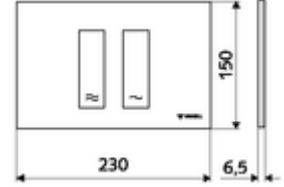

ürün numarası: 03 121 64 99

WC-Betätigungsplatte MONTUS TOWER

Çift kademeli deşarj. Önden veya üstten çalıştırma.

Teknik veriler

- Malzeme: Plastik
- Yüzey: Ön panel mat krom
- Ön panelin boyutları: 230 mm x 150 mm x 6,5 mm

null

- : 0,40 kg/Adet
- : 1

WC-Modul MONTUS Flow	Makale numarası.: 03 038 00 99	veya
WC modülü MONTUS Flow H	Makale numarası.: 03 037 00 99	veya
WC-Modul MONTUS	Makale numarası.: 03 056 00 99	veya
WC-Modul MONTUS	Makale numarası.: 03 057 00 99	veya
WC-Modul MONTUS	Makale numarası.: 03 066 00 99	veya
WC-Modul MONTUS	Makale numarası.: 03 060 00 99	veya
WC-Modul MONTUS	Makale numarası.: 03 061 00 99	veya
WC-Modul MONTUS	Makale numarası.: 03 058 00 99	veya
WC-Modul MONTUS	Makale numarası.: 03 059 00 99	veya
Unterputz-WC-Spülkasten MONTUS	Makale numarası.: 03 073 00 99	veya