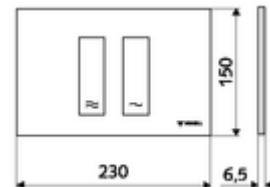

ürün numarası: 03 121 15 99

WC-Betätigungsplatte MONTUS TOWER

Çift kademeli deşarj. Önden veya üstten çalıştırma.

Teknik veriler

- Malzeme: Plastik
- Yüzey: Ön panel beyaz
- Ön panelin boyutları: 230 mm x 150 mm x 6,5 mm

null

- : 0,38 kg/Adet
- : 1

WC-Modul MONTUS Flow	Makale numarası.: 03 038 00 99	veya
WC modülü MONTUS Flow H	Makale numarası.: 03 037 00 99	veya
WC-Modul MONTUS	Makale numarası.: 03 056 00 99	veya
WC-Modul MONTUS	Makale numarası.: 03 057 00 99	veya
WC-Modul MONTUS	Makale numarası.: 03 066 00 99	veya
WC-Modul MONTUS	Makale numarası.: 03 060 00 99	veya
WC-Modul MONTUS	Makale numarası.: 03 061 00 99	veya
WC-Modul MONTUS	Makale numarası.: 03 058 00 99	veya
WC-Modul MONTUS	Makale numarası.: 03 059 00 99	veya
Unterputz-WC-Spülkasten MONTUS	Makale numarası.: 03 073 00 99	veya