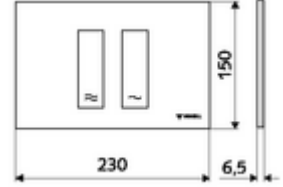

ürün numarası: 03 121 15 99

WC-Betätigungsplatte MONTUS TOWER

Çift kademeli deşarj. Önden veya üstten çalıştırma.

Teknik veriler

- Malzeme: Plastik
- Yüzey: Ön panel beyaz
- Ön panelin boyutları: 230 mm x 150 mm x 6,5 mm

null

- : 0,38 kg/Adet
- : 1

WC-Modul MONTUS Flow	Makale numarası.: 03 038 00 99	veya
WC modülü MONTUS Flow H	Makale numarası.: 03 037 00 99	veya
WC-Modul MONTUS	Makale numarası.: 03 056 00 99	veya
WC-Modul MONTUS	Makale numarası.: 03 057 00 99	veya
WC-Modul MONTUS	Makale numarası.: 03 066 00 99	veya
WC-Modul MONTUS	Makale numarası.: 03 060 00 99	veya
WC-Modul MONTUS	Makale numarası.: 03 061 00 99	veya
WC-Modul MONTUS	Makale numarası.: 03 058 00 99	veya
WC-Modul MONTUS	Makale numarası.: 03 059 00 99	veya
Unterputz-WC-Spülkasten MONTUS	Makale numarası.: 03 073 00 99	veya