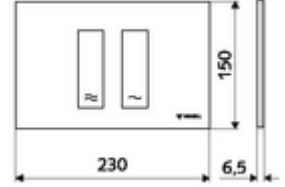

ürün numarası: 03 121 15 99

WC-Betätigungsplatte MONTUS TOWER

Çift kademeli deşarj. Önden veya üstten çalıştırma.

Teknik veriler

- Malzeme: Plastik
- Yüzey: Ön panel beyaz
- Ön panelin boyutları: 230 mm x 150 mm x 6,5 mm

null

- : 0,38 kg/Adet
- : 1

WC-Modul MONTUS Flow	Makale numarası.: 03 038 00 99	veya
WC modülü MONTUS Flow H	Makale numarası.: 03 037 00 99	veya
WC-Modul MONTUS	Makale numarası.: 03 056 00 99	veya
WC-Modul MONTUS	Makale numarası.: 03 057 00 99	veya
WC-Modul MONTUS	Makale numarası.: 03 066 00 99	veya
WC-Modul MONTUS	Makale numarası.: 03 060 00 99	veya
WC-Modul MONTUS	Makale numarası.: 03 061 00 99	veya
WC-Modul MONTUS	Makale numarası.: 03 058 00 99	veya
WC-Modul MONTUS	Makale numarası.: 03 059 00 99	veya
Unterputz-WC-Spülkasten MONTUS	Makale numarası.: 03 073 00 99	veya