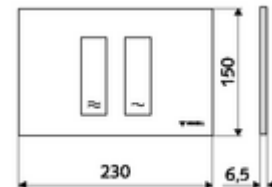

ürün numarası: 03 121 15 99

WC-Betätigungsplatte MONTUS TOWER

Çift kademeli deşarj. Önden veya üstten çalıştırma.

Teknik veriler

- Malzeme: Plastik
- Yüzey: Ön panel beyaz
- Ön panelin boyutları: 230 mm x 150 mm x 6,5 mm

null

- : 0,38 kg/Adet
- : 1

WC-Modul MONTUS Flow	Makale numarası.: 03 038 00 99	veya
WC modülü MONTUS Flow H	Makale numarası.: 03 037 00 99	veya
WC-Modul MONTUS	Makale numarası.: 03 056 00 99	veya
WC-Modul MONTUS	Makale numarası.: 03 057 00 99	veya
WC-Modul MONTUS	Makale numarası.: 03 066 00 99	veya
WC-Modul MONTUS	Makale numarası.: 03 060 00 99	veya
WC-Modul MONTUS	Makale numarası.: 03 061 00 99	veya
WC-Modul MONTUS	Makale numarası.: 03 058 00 99	veya
WC-Modul MONTUS	Makale numarası.: 03 059 00 99	veya
Unterputz-WC-Spülkasten MONTUS	Makale numarası.: 03 073 00 99	veya