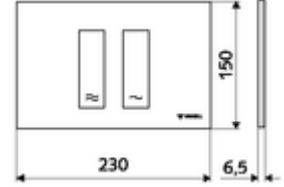

ürün numarası: 03 121 06 99

WC-Betätigungsplatte MONTUS TOWER

Çift kademeli deşarj. Önden veya üstten çalıştırma.

Teknik veriler

- Malzeme: Plastik
- Yüzey: Ön panel Krom
- Ön panelin boyutları: 230 mm x 150 mm x 6,5 mm

null

- : 0,38 kg/Adet
- : 1

WC-Modul MONTUS Flow	Makale numarası.: 03 038 00 99	veya
WC modülü MONTUS Flow H	Makale numarası.: 03 037 00 99	veya
WC-Modul MONTUS	Makale numarası.: 03 056 00 99	veya
WC-Modul MONTUS	Makale numarası.: 03 057 00 99	veya
WC-Modul MONTUS	Makale numarası.: 03 066 00 99	veya
WC-Modul MONTUS	Makale numarası.: 03 060 00 99	veya
WC-Modul MONTUS	Makale numarası.: 03 061 00 99	veya
WC-Modul MONTUS	Makale numarası.: 03 058 00 99	veya
WC-Modul MONTUS	Makale numarası.: 03 059 00 99	veya
Unterputz-WC-Spülkasten MONTUS	Makale numarası.: 03 073 00 99	veya