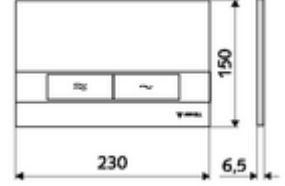

ürün numarası: 03 120 64 99

WC-Betätigungsplatte MONTUS BOARD

Çift kademeli deşarj. Önden veya üstten çalıştırma.

Teknik veriler

- Malzeme: Plastik
- Yüzey: Ön panel mat krom
- Ön panelin boyutları: 230 mm x 150 mm x 6,5 mm

null

- : 0,41 kg/Adet
- : 1

WC-Modul MONTUS Flow	Makale numarası.: 03 038 00 99	veya
WC modülü MONTUS Flow H	Makale numarası.: 03 037 00 99	veya
WC-Modul MONTUS	Makale numarası.: 03 056 00 99	veya
WC-Modul MONTUS	Makale numarası.: 03 057 00 99	veya
WC-Modul MONTUS	Makale numarası.: 03 066 00 99	veya
WC-Modul MONTUS	Makale numarası.: 03 060 00 99	veya
WC-Modul MONTUS	Makale numarası.: 03 061 00 99	veya
WC-Modul MONTUS	Makale numarası.: 03 058 00 99	veya
WC-Modul MONTUS	Makale numarası.: 03 059 00 99	veya
Unterputz-WC-Spülkasten MONTUS	Makale numarası.: 03 073 00 99	veya