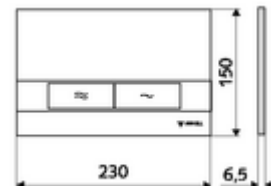

ürün numarası: 03 120 64 99

WC-Betätigungsplatte MONTUS BOARD

Çift kademeli deşarj. Önden veya üstten çalıştırma.

Teknik veriler

- Malzeme: Plastik
- Yüzey: Ön panel mat krom
- Ön panelin boyutları: 230 mm x 150 mm x 6,5 mm

null

- : 0,41 kg/Adet
- : 1

WC-Modul MONTUS Flow	Makale numarası.: 03 038 00 99	veya
WC modülü MONTUS Flow H	Makale numarası.: 03 037 00 99	veya
WC-Modul MONTUS	Makale numarası.: 03 056 00 99	veya
WC-Modul MONTUS	Makale numarası.: 03 057 00 99	veya
WC-Modul MONTUS	Makale numarası.: 03 066 00 99	veya
WC-Modul MONTUS	Makale numarası.: 03 060 00 99	veya
WC-Modul MONTUS	Makale numarası.: 03 061 00 99	veya
WC-Modul MONTUS	Makale numarası.: 03 058 00 99	veya
WC-Modul MONTUS	Makale numarası.: 03 059 00 99	veya
Unterputz-WC-Spülkasten MONTUS	Makale numarası.: 03 073 00 99	veya