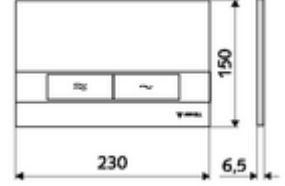

ürün numarası: 03 120 15 99

WC-Betätigungsplatte MONTUS BOARD

Çift kademeli deşarj. Önden veya üstten çalıştırma.

Teknik veriler

- Malzeme: Plastik
- Yüzey: Ön panel beyaz
- Ön panelin boyutları: 230 mm x 150 mm x 6,5 mm

null

- : 0,39 kg/Adet
- : 1

WC-Modul MONTUS Flow	Makale numarası.: 03 038 00 99	veya
WC modülü MONTUS Flow H	Makale numarası.: 03 037 00 99	veya
WC-Modul MONTUS	Makale numarası.: 03 056 00 99	veya
WC-Modul MONTUS	Makale numarası.: 03 057 00 99	veya
WC-Modul MONTUS	Makale numarası.: 03 066 00 99	veya
WC-Modul MONTUS	Makale numarası.: 03 060 00 99	veya
WC-Modul MONTUS	Makale numarası.: 03 061 00 99	veya
WC-Modul MONTUS	Makale numarası.: 03 058 00 99	veya
WC-Modul MONTUS	Makale numarası.: 03 059 00 99	veya
Unterputz-WC-Spülkasten MONTUS	Makale numarası.: 03 073 00 99	veya