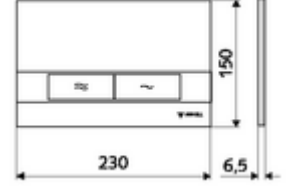

ürün numarası: 03 120 15 99

WC-Betätigungsplatte MONTUS BOARD

Çift kademeli deşarj. Önden veya üstten çalıştırma.

Teknik veriler

- Malzeme: Plastik
- Yüzey: Ön panel beyaz
- Ön panelin boyutları: 230 mm x 150 mm x 6,5 mm

null

- : 0,39 kg/Adet
- : 1

WC-Modul MONTUS Flow	Makale numarası.: 03 038 00 99	veya
WC modülü MONTUS Flow H	Makale numarası.: 03 037 00 99	veya
WC-Modul MONTUS	Makale numarası.: 03 056 00 99	veya
WC-Modul MONTUS	Makale numarası.: 03 057 00 99	veya
WC-Modul MONTUS	Makale numarası.: 03 066 00 99	veya
WC-Modul MONTUS	Makale numarası.: 03 060 00 99	veya
WC-Modul MONTUS	Makale numarası.: 03 061 00 99	veya
WC-Modul MONTUS	Makale numarası.: 03 058 00 99	veya
WC-Modul MONTUS	Makale numarası.: 03 059 00 99	veya
Unterputz-WC-Spülkasten MONTUS	Makale numarası.: 03 073 00 99	veya