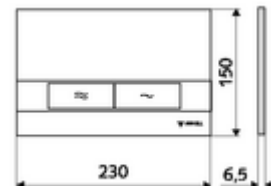

## WC-Betätigungsplatte MONTUS BOARD

Çift kademeli deşarj. Önden veya üstten çalıştırma.

### Teknik veriler

- Malzeme: Plastik
- Yüzey: Ön panel Krom
- Ön panelin boyutları: 230 mm x 150 mm x 6,5 mm