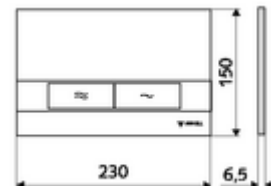

ürün numarası: 03 120 06 99

WC-Betätigungsplatte MONTUS BOARD

Çift kademeli deşarj. Önden veya üstten çalıştırma.

Teknik veriler

- Malzeme: Plastik
- Yüzey: Ön panel Krom
- Ön panelin boyutları: 230 mm x 150 mm x 6,5 mm

null

- : 0,40 kg/Adet
- : 1

WC-Modul MONTUS Flow	Makale numarası.: 03 038 00 99	veya
WC modülü MONTUS Flow H	Makale numarası.: 03 037 00 99	veya
WC-Modul MONTUS	Makale numarası.: 03 056 00 99	veya
WC-Modul MONTUS	Makale numarası.: 03 057 00 99	veya
WC-Modul MONTUS	Makale numarası.: 03 066 00 99	veya
WC-Modul MONTUS	Makale numarası.: 03 060 00 99	veya
WC-Modul MONTUS	Makale numarası.: 03 061 00 99	veya
WC-Modul MONTUS	Makale numarası.: 03 058 00 99	veya
WC-Modul MONTUS	Makale numarası.: 03 059 00 99	veya
Unterputz-WC-Spülkasten MONTUS	Makale numarası.: 03 073 00 99	veya