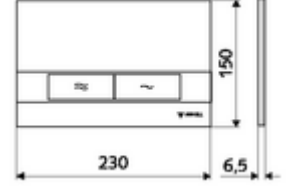

ürün numarası: 03 120 06 99

WC-Betätigungsplatte MONTUS BOARD

Çift kademeli deşarj. Önden veya üstten çalıştırma.

Teknik veriler

- Malzeme: Plastik
- Yüzey: Ön panel Krom
- Ön panelin boyutları: 230 mm x 150 mm x 6,5 mm

null

- : 0,40 kg/Adet
- : 1

WC-Modul MONTUS Flow	Makale numarası.: 03 038 00 99	veya
WC modülü MONTUS Flow H	Makale numarası.: 03 037 00 99	veya
WC-Modul MONTUS	Makale numarası.: 03 056 00 99	veya
WC-Modul MONTUS	Makale numarası.: 03 057 00 99	veya
WC-Modul MONTUS	Makale numarası.: 03 066 00 99	veya
WC-Modul MONTUS	Makale numarası.: 03 060 00 99	veya
WC-Modul MONTUS	Makale numarası.: 03 061 00 99	veya
WC-Modul MONTUS	Makale numarası.: 03 058 00 99	veya
WC-Modul MONTUS	Makale numarası.: 03 059 00 99	veya
Unterputz-WC-Spülkasten MONTUS	Makale numarası.: 03 073 00 99	veya