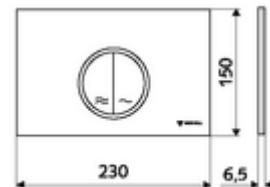

ürün numarası: 03 119 64 99

WC-Betätigungsplatte MONTUS CIRCUM

Çift kademeli deşarj. Önden veya üstten çalıştırma.

Teknik veriler

- Malzeme: Plastik
- Yüzey: Ön panel mat krom
- Ön panelin boyutları: 230 mm x 150 mm x 6,5 mm

null

- : 0,39 kg/Adet
- : 1

WC-Modul MONTUS Flow	Makale numarası.: 03 038 00 99	veya
WC modülü MONTUS Flow H	Makale numarası.: 03 037 00 99	veya
WC-Modul MONTUS	Makale numarası.: 03 056 00 99	veya
WC-Modul MONTUS	Makale numarası.: 03 057 00 99	veya
WC-Modul MONTUS	Makale numarası.: 03 066 00 99	veya
WC-Modul MONTUS	Makale numarası.: 03 060 00 99	veya
WC-Modul MONTUS	Makale numarası.: 03 061 00 99	veya
WC-Modul MONTUS	Makale numarası.: 03 058 00 99	veya
WC-Modul MONTUS	Makale numarası.: 03 059 00 99	veya
Unterputz-WC-Spülkasten MONTUS	Makale numarası.: 03 073 00 99	veya