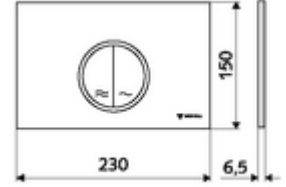

ürün numarası: 03 119 64 99

WC-Betätigungsplatte MONTUS CIRCUM

Çift kademeli deşarj. Önden veya üstten çalıştırma.

Teknik veriler

- Malzeme: Plastik
- Yüzey: Ön panel mat krom
- Ön panelin boyutları: 230 mm x 150 mm x 6,5 mm

null

- : 0,39 kg/Adet
- : 1

WC-Modul MONTUS Flow	Makale numarası.: 03 038 00 99	veya
WC modülü MONTUS Flow H	Makale numarası.: 03 037 00 99	veya
WC-Modul MONTUS	Makale numarası.: 03 056 00 99	veya
WC-Modul MONTUS	Makale numarası.: 03 057 00 99	veya
WC-Modul MONTUS	Makale numarası.: 03 066 00 99	veya
WC-Modul MONTUS	Makale numarası.: 03 060 00 99	veya
WC-Modul MONTUS	Makale numarası.: 03 061 00 99	veya
WC-Modul MONTUS	Makale numarası.: 03 058 00 99	veya
WC-Modul MONTUS	Makale numarası.: 03 059 00 99	veya
Unterputz-WC-Spülkasten MONTUS	Makale numarası.: 03 073 00 99	veya