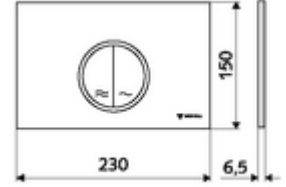

ürün numarası: 03 119 15 99

WC-Betätigungsplatte MONTUS CIRCUM

Çift kademeli deşarj. Önden veya üstten çalıştırma.

Teknik veriler

- Malzeme: Plastik
- Yüzey: Ön panel beyaz
- Ön panelin boyutları: 230 mm x 150 mm x 6,5 mm

null

- : 0,38 kg/Adet
- : 1

WC-Modul MONTUS Flow	Makale numarası.: 03 038 00 99	veya
WC modülü MONTUS Flow H	Makale numarası.: 03 037 00 99	veya
WC-Modul MONTUS	Makale numarası.: 03 056 00 99	veya
WC-Modul MONTUS	Makale numarası.: 03 057 00 99	veya
WC-Modul MONTUS	Makale numarası.: 03 066 00 99	veya
WC-Modul MONTUS	Makale numarası.: 03 060 00 99	veya
WC-Modul MONTUS	Makale numarası.: 03 061 00 99	veya
WC-Modul MONTUS	Makale numarası.: 03 058 00 99	veya
WC-Modul MONTUS	Makale numarası.: 03 059 00 99	veya
Unterputz-WC-Spülkasten MONTUS	Makale numarası.: 03 073 00 99	veya