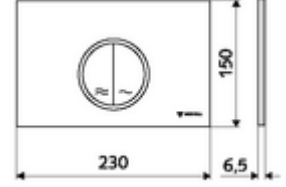

ürün numarası: 03 119 15 99

Çift kademeli deşarj. Önden veya üstten çalıştırma.

Teknik veriler

- Malzeme: Plastik
- Yüzey: Ön panel beyaz
- Ön panelin boyutları: 230 mm x 150 mm x 6,5 mm

null

- : 0,38 kg/Adet
- : 1