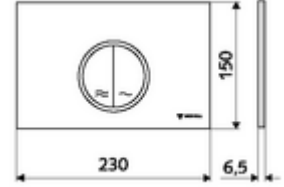

ürün numarası: 03 119 06 99

WC-Betätigungsplatte MONTUS CIRCUM

Çift kademeli deşarj. Önden veya üstten çalıştırma.

Teknik veriler

- Malzeme: Plastik
- Yüzey: Ön panel Krom
- Ön panelin boyutları: 230 mm x 150 mm x 6,5 mm

null

- : 0,38 kg/Adet
- : 1

WC-Modul MONTUS Flow	Makale numarası.: 03 038 00 99	veya
WC modülü MONTUS Flow H	Makale numarası.: 03 037 00 99	veya
WC-Modul MONTUS	Makale numarası.: 03 056 00 99	veya
WC-Modul MONTUS	Makale numarası.: 03 057 00 99	veya
WC-Modul MONTUS	Makale numarası.: 03 066 00 99	veya
WC-Modul MONTUS	Makale numarası.: 03 060 00 99	veya
WC-Modul MONTUS	Makale numarası.: 03 061 00 99	veya
WC-Modul MONTUS	Makale numarası.: 03 058 00 99	veya
WC-Modul MONTUS	Makale numarası.: 03 059 00 99	veya
Unterputz-WC-Spülkasten MONTUS	Makale numarası.: 03 073 00 99	veya