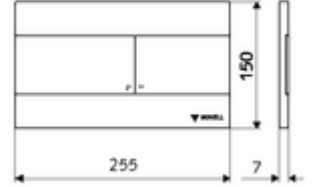

ürün numarası: 03 070 28 99

WC-Betätigungsplatte MONTUS PLACE

Çift kademeli deşarj. Körler alfabeli yazıyla. Önden veya üstten çalıştırma.

Teknik veriler

- Malzeme: Plastik, Paslanmaz çelik
- Yüzey: Ön panel Fırçalanmış paslanmaz çelik
- Ön panelin boyutları: 255 mm x 150 mm x 7 mm

null

- : 0,68 kg/Adet
- : 1

WC-Modul MONTUS Flow	Makale numarası.: 03 038 00 99	veya
WC modülü MONTUS Flow H	Makale numarası.: 03 037 00 99	veya
WC-Modul MONTUS	Makale numarası.: 03 056 00 99	veya
WC-Modul MONTUS	Makale numarası.: 03 057 00 99	veya
WC-Modul MONTUS	Makale numarası.: 03 066 00 99	veya
WC-Modul MONTUS	Makale numarası.: 03 061 00 99	veya
WC-Modul MONTUS	Makale numarası.: 03 058 00 99	veya
WC-Modul MONTUS	Makale numarası.: 03 059 00 99	veya
Unterputz-WC-Spülkasten MONTUS	Makale numarası.: 03 073 00 99	veya

Bir uyarı

- Dikkat! Sadece belirtilen WC modülü MONTUS tipleri için kullanılabilir!