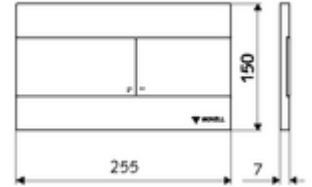

ürün numarası: 03 070 28 99

WC-Betätigungsplatte MONTUS PLACE

Çift kademeli deşarj. Körler alfabeli yazıyla. Önden veya üstten çalıştırma.

Teknik veriler

- Malzeme: Plastik, Paslanmaz çelik
- Yüzey: Ön panel Fırçalanmış paslanmaz çelik
- Ön panelin boyutları: 255 mm x 150 mm x 7 mm

null

- : 0,68 kg/Adet
- : 1

WC-Modul MONTUS Flow	Makale numarası.: 03 038 00 99	veya
WC modülü MONTUS Flow H	Makale numarası.: 03 037 00 99	veya
WC-Modul MONTUS	Makale numarası.: 03 056 00 99	veya
WC-Modul MONTUS	Makale numarası.: 03 057 00 99	veya
WC-Modul MONTUS	Makale numarası.: 03 066 00 99	veya
WC-Modul MONTUS	Makale numarası.: 03 061 00 99	veya
WC-Modul MONTUS	Makale numarası.: 03 058 00 99	veya
WC-Modul MONTUS	Makale numarası.: 03 059 00 99	veya
Unterputz-WC-Spülkasten MONTUS	Makale numarası.: 03 073 00 99	veya

Bir uyarı

- Dikkat! Sadece belirtilen WC modülü MONTUS tipleri için kullanılabilir!