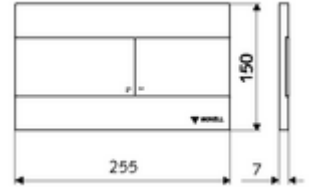

ürün numarası: 03 070 28 99

WC-Betätigungsplatte MONTUS PLACE

Çift kademeli deşarj. Körler alfabeli yazıyla. Önden veya üstten çalıştırma.

Teknik veriler

- Malzeme: Plastik, Paslanmaz çelik
- Yüzey: Ön panel Fırçalanmış paslanmaz çelik
- Ön panelin boyutları: 255 mm x 150 mm x 7 mm

null

- : 0,68 kg/Adet
- : 1

WC-Modul MONTUS Flow	Makale numarası.: 03 038 00 99	veya
WC modülü MONTUS Flow H	Makale numarası.: 03 037 00 99	veya
WC-Modul MONTUS	Makale numarası.: 03 056 00 99	veya
WC-Modul MONTUS	Makale numarası.: 03 057 00 99	veya
WC-Modul MONTUS	Makale numarası.: 03 066 00 99	veya
WC-Modul MONTUS	Makale numarası.: 03 061 00 99	veya
WC-Modul MONTUS	Makale numarası.: 03 058 00 99	veya
WC-Modul MONTUS	Makale numarası.: 03 059 00 99	veya
Unterputz-WC-Spülkasten MONTUS	Makale numarası.: 03 073 00 99	veya

Bir uyarı

- Dikkat! Sadece belirtilen WC modülü MONTUS tipleri için kullanılabilir!