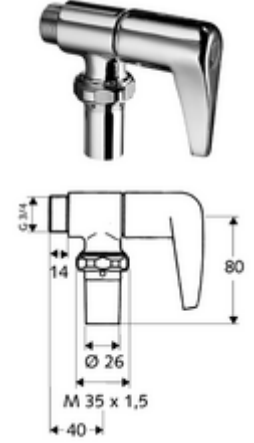

ürün numarası: 02 702 06 99

WC-Spülventil SCHELLOMAT

Kol üst parçası dahil.

Teknik veriler

- : 85 l/min
- : 89 l/min
- Collection_Root_Attribute_71: 1,2 - 5,0 bar
- Collection_Root_Attribute_71: 10 bar
- Sifon borusu bağlantısı: Ø 26 mm
- Bağlantı: DN 20 G 3/4 AG
- Malzeme: Pirinç, içme suyu yönetmeliğine uygun, Çalıştırma Çinko kalıp döküm
- Yüzey: Krom

null

- : 0,55 kg/Adet
- : 20

WC-Spülrohgarnitur

Makale numarası.: 03 209 06 99

veya