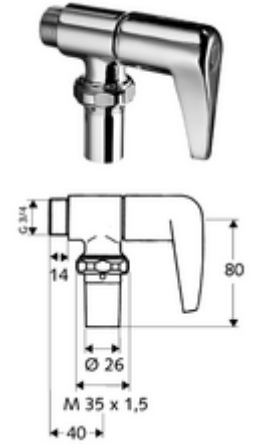

ürün numarası: 02 702 06 99

WC-Spülventil SCHELLOMAT

Kol üst parçası dahil.

Teknik veriler

- Collection_Root_Attribute_71: 1,2 - 5,0 bar
- Collection_Root_Attribute_71: 10 bar
- Sifon borusu bağlantısı: Ø 26 mm
- Bağlantı: DN 20 G 3/4 AG
- Malzeme: Pirinç, içme suyu yönetmeliğine uygun, Çalıştırma Çinko kalıp döküm
- Yüzey: Krom

null

- : 0,55 kg/Adet
- : 20

WC-Spülrohgarnitur

Makale numarası.: 03 209 06 99

veya