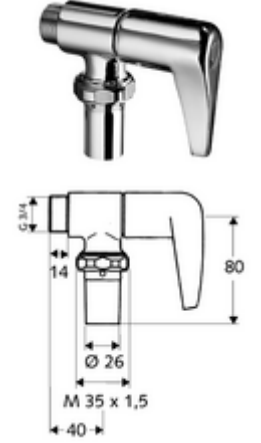

ürün numarası: 02 702 06 99

WC-Spülventil SCHELLOMAT

Kol üst parçası dahil.

Teknik veriler

- Collection_Root_Attribute_71: 1,2 - 5,0 bar
- Collection_Root_Attribute_71: 10 bar
- Sifon borusu bağlantısı: Ø 26 mm
- Bağlantı: DN 20 G 3/4 AG
- Malzeme: Pirinç, içme suyu yönetmeliğine uygun, Çalıştırma Çinko kalıp döküm
- Yüzey: Krom

null

- : 0,55 kg/Adet
- : 20

WC-Spülrohgarnitur

Makale numarası.: 03 209 06 99

veya