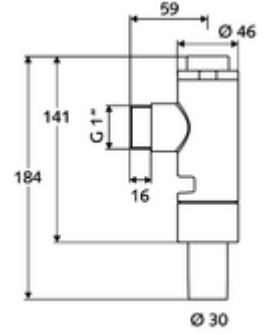

Teknik veriler

- Collection_Root_Attribute_71: 0,4 - 2,5 bar
- Sifon borusu bağlantısı: Ø 30 mm
- Bağlantı:
- Deşarj akımı: 1,0 - 1,3 l/s
- Yıkama miktarı: 6 l
- Malzeme: Mahfaza Pirinç, Su taşıyan parçalar Pirinç, içme suyu yönetmeliğine uygun, Plastik
- Yüzey: Krom