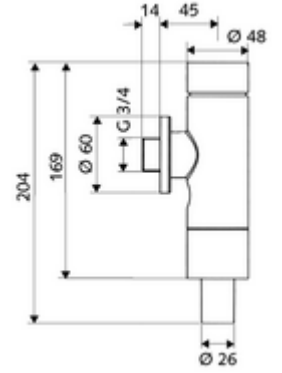

ürün numarası: 02 250 06 99

Aufputz-WC-Druckspüler SCHELLOMAT Silent Eco SV, DN 20

Pirinçten basma düğmeli tam metal model. DIN EN 12541 ile uyumlu. Çift kademeli deşarj.

Teslimat kapsamı

- Sıva üstü WC basmalı sifon
  - Zaman ayarlı kendinden temizleme milli kartuş
  - Ön kapama
- Boru kesicili sifon borusu bağlantısı

Teknik veriler

- Çift kademeli deşarj: 3 l, 4,5 - 9,0 l
- Malzeme: Mahfaza Pirinç, Su taşıyan parçalar Pirinç, içme suyu yönetmeliğine uygun, Plastik
- Yüzey: Krom
- Sifon borusu bağlantısı: Ø 26 mm
- Bağlantı: DN 20 G 3/4 AG
- Sertifikalar: PA-IX 9902/I, DIN-DVGW, Belgaqua

null

- : 1,12 kg/Adet
- : 1

WC-Spülrohgarnitur

Makale numarası.: 03 209 06 99

veya