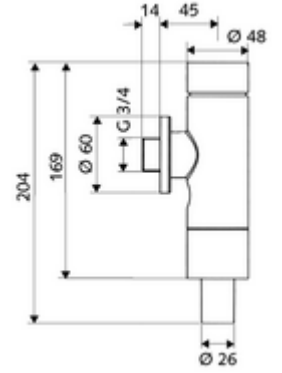

ürün numarası: 02 249 06 99

Aufputz-WC-Druckspüler SCHELLOMAT Silent Eco, DN 20

Pirinçten basma düğmeli tam metal model. DIN EN 12541 ile uyumlu. Çift kademeli deşarj.

Teslimat kapsamı

- Sıva üstü WC basmalı sifon
  - Zaman ayarlı kendinden temizleme milli kartuş
- Boru kesicili sifon borusu bağlantısı

Teknik veriler

- Çift kademeli deşarj: 3 l, 4,5 - 9,0 l
- Malzeme: Mahfaza Pirinç, Su taşıyan parçalar Pirinç, içme suyu yönetmeliğine uygun, Plastik
- Yüzey: Krom
- Sifon borusu bağlantısı: Ø 26 mm
- Bağlantı: DN 20 G 3/4 AG
- Sertifikalar: PA-IX 9902/I, DIN-DVGW, Belgaqua

null

- : 1,10 kg/Adet
- : 1

WC-Spülrohgarnitur

Makale numarası.: 03 209 06 99

veya