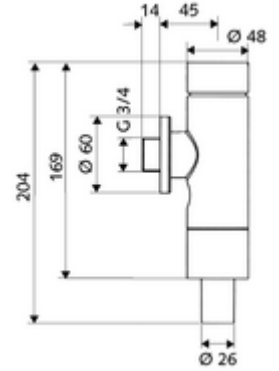

ürün numarası: 02 249 06 99

Aufputz-WC-Druckspüler SCHELLOMAT Silent Eco, DN 20

Pirinçten basma düğmeli tam metal model. DIN EN 12541 ile uyumlu. Çift kademeli deşarj.

Teslimat kapsamı

- Sıva üstü WC basmalı sifon
  - Zaman ayarlı kendinden temizleme milli kartuş
- Boru kesicili sifon borusu bağlantısı

Teknik veriler

- Çift kademeli deşarj: 3 l, 4,5 - 9,0 l
- Malzeme: Mahfaza Pirinç, Su taşıyan parçalar Pirinç, içme suyu yönetmeliğine uygun, Plastik
- Yüzey: Krom
- Sifon borusu bağlantısı: Ø 26 mm
- Bağlantı: DN 20 G 3/4 AG
- Sertifikalar: PA-IX 9902/I, DIN-DVGW, Belgaqua

null

- : 1,10 kg/Adet
- : 1

WC-Spülrohgarnitur

Makale numarası.: 03 209 06 99

veya