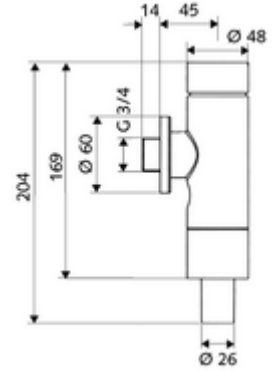

ürün numarası: 02 249 06 99

Aufputz-WC-Druckspüler SCHELLOMAT Silent Eco, DN 20

Pirinçten basma düğmeli tam metal model. DIN EN 12541 ile uyumlu. Çift kademeli deşarj.

Teslimat kapsamı

- Sıva üstü WC basmalı sifon
  - Zaman ayarlı kendinden temizleme milli kartuş
- Boru kesicili sifon borusu bağlantısı

Teknik veriler

- Çift kademeli deşarj: 3 l, 4,5 - 9,0 l
- Malzeme: Mahfaza Pirinç, Su taşıyan parçalar Pirinç, içme suyu yönetmeliğine uygun, Plastik
- Yüzey: Krom
- Sifon borusu bağlantısı: Ø 26 mm
- Bağlantı: DN 20 G 3/4 AG
- Sertifikalar: PA-IX 9902/I, DIN-DVGW, Belgaqua

null

- : 1,10 kg/Adet
- : 1

WC-Spülrohgarnitur

Makale numarası.: 03 209 06 99

veya