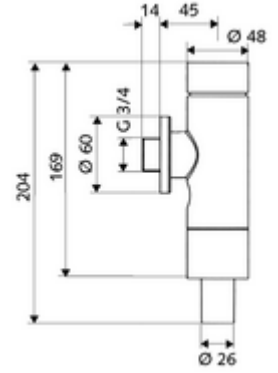

ürün numarası: 02 248 06 99

Aufputz-WC-Druckspüler SCHELLOMAT Basic SV, DN 20

Pirinçten basma düğmeli tam metal model. DIN EN 12541 ile uyumlu. Tek kademeli deşarj.

Teslimat kapsamı

- Sıva üstü WC basmalı sifon
  - Zaman ayarlı kendinden temizleme milli kartuş
  - Ön kapama
- Boru kesicili sifon borusu bağlantısı

Teknik veriler

- Collection_Root_Attribute_71: 1,2 - 5,0 bar
- Sifon borusu bağlantısı: Ø 26 mm
- Bağlantı: DN 20 G 3/4 AG
- Tek kademeli deşarj: 4,5 - 9,0 l
- Deşarj akımı: 1,0 - 1,3 l/s
- Malzeme: Mahfaza Pirinç, Su taşıyan parçalar Pirinç, içme suyu yönetmeliğine uygun, Plastik
- Yüzey: Krom
- Sertifikalar: PA-IX 9901/II, DIN-DVGW, Belgaqua

null

- : 1,03 kg/Adet
- : 1

WC-Spülrohgarnitur

Makale numarası.: 03 209 06 99

veya