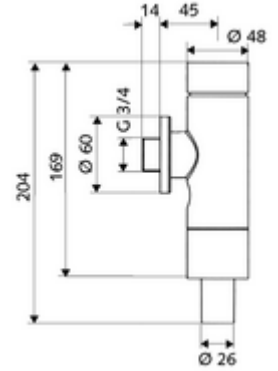

ürün numarası: 02 248 06 99

Aufputz-WC-Druckspüler SCHELLOMAT Basic SV, DN 20

Pirinçten basma düğmeli tam metal model. DIN EN 12541 ile uyumlu. Tek kademeli deşarj.

Teslimat kapsamı

- Sıva üstü WC basmalı sifon
  - Zaman ayarlı kendinden temizleme milli kartuş
  - Ön kapama
- Boru kesicili sifon borusu bağlantısı

Teknik veriler

- Collection_Root_Attribute_71: 1,2 - 5,0 bar
- Sifon borusu bağlantısı: Ø 26 mm
- Bağlantı: DN 20 G 3/4 AG
- Tek kademeli deşarj: 4,5 - 9,0 l
- Deşarj akımı: 1,0 - 1,3 l/s
- Malzeme: Mahfaza Pirinç, Su taşıyan parçalar Pirinç, içme suyu yönetmeliğine uygun, Plastik
- Yüzey: Krom
- Sertifikalar: PA-IX 9901/II, DIN-DVGW, Belgaqua

null

- : 1,03 kg/Adet
- : 1

WC-Spülrohrgarnitur

Makale numarası.: 03 209 06 99

veya