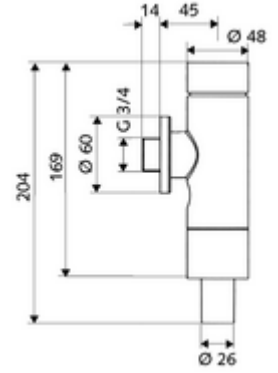

ürün numarası: 02 247 06 99

Aufputz-WC-Druckspüler SCHELLOMAT Basic, DN 20

Pirinçten basma düğmeli tam metal model. DIN EN 12541 ile uyumlu. Tek kademeli deşarj.

Teslimat kapsamı

- Sıva üstü WC basmalı sifon
  - Zaman ayarlı kendinden temizleme milli kartuş
- Boru kesicili sifon borusu bağlantısı

Teknik veriler

- Collection_Root_Attribute_71: 1,2 - 5,0 bar
- Sifon borusu bağlantısı: Ø 26 mm
- Bağlantı: DN 20 G 3/4 AG
- Tek kademeli deşarj: 4,5 - 9,0 l
- Deşarj akımı: 1,0 - 1,3 l/s
- Malzeme: Mahfaza Pirinç, Su taşıyan parçalar Pirinç, içme suyu yönetmeliğine uygun, Plastik
- Yüzey: Krom
- Sertifikalar: PA-IX 9901/II, DIN-DVGW, Belgaqua

null

- : 1,02 kg/Adet
- : 1

WC-Spülrohrgarnitur

Makale numarası.: 03 209 06 99

veya