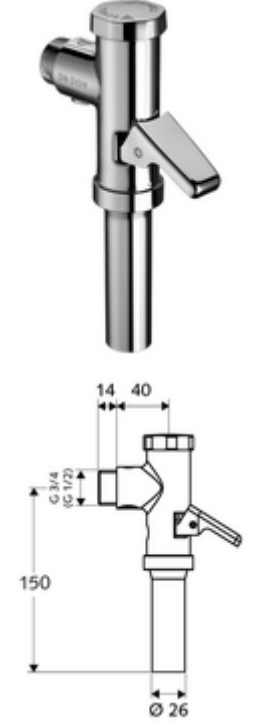

ürün numarası: 02 238 06 99

Aufputz-WC-Druckspüler SCHELLOMAT, DN 20

DIN EN 12541 ile uyumlu.

Teslimat kapsamı

- Sıva üstü WC basmalı sifon
  - Zaman ayarlı pirinç piston ve otomatik temizleme iğneli kartuş
  - Pirinçten çalıştırma kolu
- Boru kesicili sifon borusu bağlantısı

Teknik veriler

- Collection_Root_Attribute_71: 1,2 - 5,0 bar
- Sifon borusu bağlantısı: Ø 26 mm
- Bağlantı: DN 20 G 3/4 AG
- Tek kademeli deşarj: 6 l
- Deşarj akımı: 1,0 - 1,3 l/s
- Malzeme: Mahfaza Pirinç, Su taşıyan parçalar Pirinç, içme suyu yönetmeliğine uygun, Plastik
- Yüzey: Krom
- Sertifikalar: PA-IX 18853/II

null

- : 0,63 kg/Adet
- : 20

WC-Spülrohgarnitur

Makale numarası.: 03 209 06 99