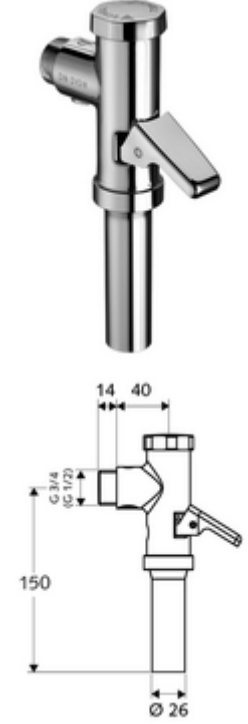

ürün numarası: 02 238 06 99

Aufputz-WC-Druckspüler SCHELLOMAT, DN 20

DIN EN 12541 ile uyumlu.

Teslimat kapsamı

- Sıva üstü WC basmalı sifon
 - Zaman ayarlı pirinç piston ve otomatik temizleme iğneli kartuş
 - Pirinçten çalıştırma kolu
- Boru kesicili sifon borusu bağlantısı

Teknik veriler

- Collection_Root_Attribute_71: 1,2 - 5,0 bar
- Sifon borusu bağlantısı: Ø 26 mm
- Bağlantı: DN 20 G 3/4 AG
- Tek kademeli deşarj: 6 l
- Deşarj akımı: 1,0 - 1,3 l/s
- Malzeme: Mahfaza Pirinç, Su taşıyan parçalar Pirinç, içme suyu yönetmeliğine uygun, Plastik
- Yüzey: Krom
- Sertifikalar: PA-IX 18853/II

null

- : 0,63 kg/Adet
- : 20

WC-Spülrohgarnitur

Makale numarası.: 03 209 06 99