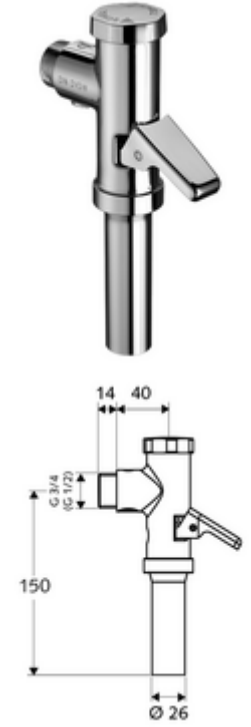

ürün numarası: 02 238 06 99

Aufputz-WC-Druckspüler SCHELLOMAT, DN 20

DIN EN 12541 ile uyumlu.

Teslimat kapsamı

- Sıva üstü WC basmalı sifon
 - Zaman ayarlı pirinç piston ve otomatik temizleme iğneli kartuş
 - Pirinçten çalıştırma kolu
- Boru kesicili sifon borusu bağlantısı

Teknik veriler

- Collection_Root_Attribute_71: 1,2 - 5,0 bar
- Sifon borusu bağlantısı: Ø 26 mm
- Bağlantı: DN 20 G 3/4 AG
- Tek kademeli deşarj: 6 l
- Deşarj akımı: 1,0 - 1,3 l/s
- Malzeme: Mahfaza Pirinç, Su taşıyan parçalar Pirinç, içme suyu yönetmeliğine uygun, Plastik
- Yüzey: Krom
- Sertifikalar: PA-IX 18853/II

null

- : 0,63 kg/Adet
- : 20

WC-Spülrohgarnitur

Makale numarası.: 03 209 06 99