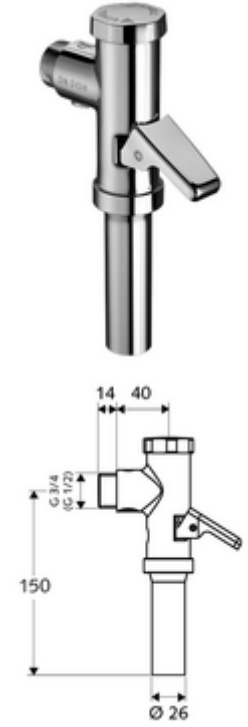

ürün numarası: 02 216 06 99

Aufputz-WC-Druckspüler SCHELLMAT, DN 15

DIN EN 12541 ile uyumlu.

Teslimat kapsamı

- Sıva üstü WC basmalı sifon
  - Zaman ayarlı kendinden temizleme milli kartuş
  - Pirinçten çalıştırma kolu
- Boru kesicili sifon borusu bağlantısı

Teknik veriler

- Collection_Root_Attribute_71: 1,2 - 5,0 bar
- Sifon borusu bağlantısı: Ø 26 mm
- Bağlantı: DN 15 G 1/2 AG
- Tek kademeli deşarj: 6 l
- Deşarj akımı: 0,7 - 1,0 l/s
- Malzeme: Mahfaza Pirinç, Su taşıyan parçalar Pirinç, içme suyu yönetmeliğine uygun, Plastik
- Yüzey: Krom
- Sertifikalar: PA-IX 18853/II

null

- : 0,63 kg/Adet
- : 1

WC-Spülrohgarnitur

Makale numarası.: 03 209 06 99