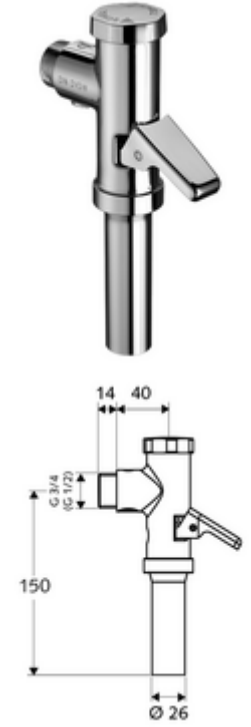

## Aufputz-WC-Druckspüler SCHELLOMAT, DN 15

DIN EN 12541 ile uyumlu.

### Teslimat kapsamı

- Sıva üstü WC basmalı sifon
  - Zaman ayarlı kendinden temizleme milli kartuş
  - Pirinçten çalıştırma kolu
- Boru kesicili sifon borusu bağlantısı

### Teknik veriler

- Collection\_Root\_Attribute\_71: 1,2 - 5,0 bar
- Sifon borusu bağlantısı: Ø 26 mm
- Bağlantı: DN 15 G 1/2 AG
- Tek kademeli deşarj: 6 l
- Deşarj akımı: 0,7 - 1,0 l/s
- Malzeme: Mahfaza Pirinç, Su taşıyan parçalar Pirinç, içme suyu yönetmeliğine uygun, Plastik
- Yüzey: Krom
- Sertifikalar: PA-IX 18853/II