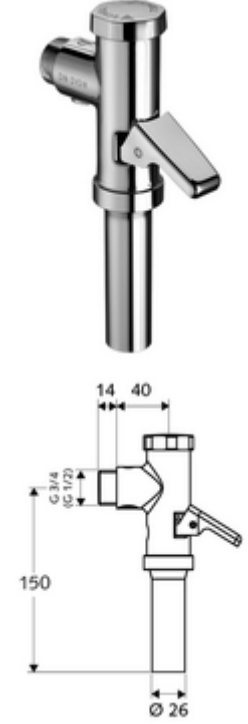

ürün numarası: 02 216 06 99

Aufputz-WC-Druckspüler SCHELLOMAT, DN 15

DIN EN 12541 ile uyumlu.

Teslimat kapsamı

- Sıva üstü WC basmalı sifon
 - Zaman ayarlı kendinden temizleme milli kartuş
 - Pirinçten çalıştırma kolu
- Boru kesicili sifon borusu bağlantısı

Teknik veriler

- Collection_Root_Attribute_71: 1,2 - 5,0 bar
- Sifon borusu bağlantısı: Ø 26 mm
- Bağlantı: DN 15 G 1/2 AG
- Tek kademeli deşarj: 6 l
- Deşarj akımı: 0,7 - 1,0 l/s
- Malzeme: Mahfaza Pirinç, Su taşıyan parçalar Pirinç, içme suyu yönetmeliğine uygun, Plastik
- Yüzey: Krom
- Sertifikalar: PA-IX 18853/II

null

- : 0,63 kg/Adet
- : 1

WC-Spülrohgarnitur

Makale numarası.: 03 209 06 99