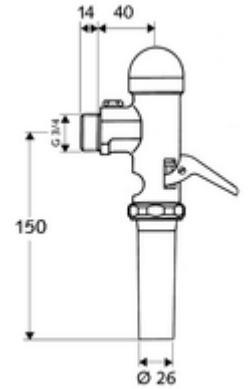

ürün numarası: 02 204 06 99

Aufputz-WC-Druckspüler SCHELLOMAT, DN 20

DIN EN 12541 ile uyumlu.

Teslimat kapsamı

- Sıva üstü WC basmalı sifon
 - Zaman ayarlı kendinden temizleme milli kartuş
 - Pirinçten çalıştırma kolu
- Boru kesicili sifon borusu bağlantısı

Teknik veriler

- Collection_Root_Attribute_71: 1,2 - 5,0 bar
- Sifon borusu bağlantısı: Ø 26 mm
- Bağlantı: DN 20 G 3/4 AG
- Deşarj akımı: 1,0 - 1,3 l/s
- Yıkama miktarı: 6,0 - 14,0 l
- Malzeme: Mahfaza Pirinç, Su taşıyan parçalar Pirinç, içme suyu yönetmeliğine uygun
- Yüzey: Krom

null

- : 0,67 kg/Adet
- : 20

WC-Spülrohgarnitur

Makale numarası.: 03 209 06 99

veya