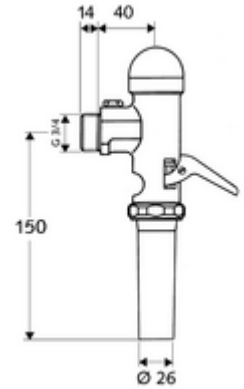

ürün numarası: 02 204 06 99

Aufputz-WC-Druckspüler SCHELLOMAT, DN 20

DIN EN 12541 ile uyumlu.

Teslimat kapsamı

- Sıva üstü WC basmalı sifon
 - Zaman ayarlı kendinden temizleme milli kartuş
 - Pirinçten çalıştırma kolu
- Boru kesicili sifon borusu bağlantısı

Teknik veriler

- Collection_Root_Attribute_71: 1,2 - 5,0 bar
- Sifon borusu bağlantısı: Ø 26 mm
- Bağlantı: DN 20 G 3/4 AG
- Deşarj akımı: 1,0 - 1,3 l/s
- Yıkama miktarı: 6,0 - 14,0 l
- Malzeme: Mahfaza Pirinç, Su taşıyan parçalar Pirinç, içme suyu yönetmeliğine uygun
- Yüzey: Krom

null

- : 0,67 kg/Adet
- : 20

WC-Spülrohgarnitur

Makale numarası.: 03 209 06 99

veya