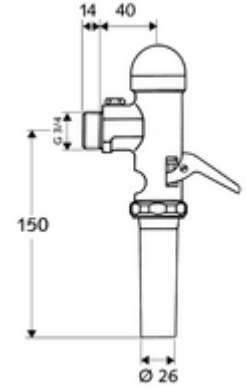

ürün numarası: 02 204 06 99

Aufputz-WC-Druckspüler SCHELLOMAT, DN 20

DIN EN 12541 ile uyumlu.

Teslimat kapsamı

- Sıva üstü WC basmalı sifon
 - Zaman ayarlı kendinden temizleme milli kartuş
 - Pirinçten çalıştırma kolu
- Boru kesicili sifon borusu bağlantısı

Teknik veriler

- Collection_Root_Attribute_71: 1,2 - 5,0 bar
- Sifon borusu bağlantısı: Ø 26 mm
- Bağlantı: DN 20 G 3/4 AG
- Deşarj akımı: 1,0 - 1,3 l/s
- Yıkama miktarı: 6,0 - 14,0 l
- Malzeme: Mahfaza Pirinç, Su taşıyan parçalar Pirinç, içme suyu yönetmeliğine uygun
- Yüzey: Krom

null

- : 0,67 kg/Adet
- : 20

WC-Spülrohgarnitur

Makale numarası.: 03 209 06 99

veya