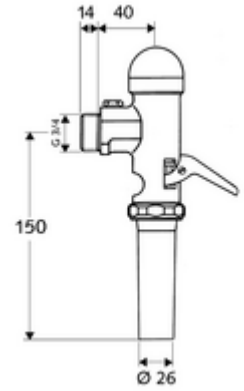

ürün numarası: 02 204 06 99

Aufputz-WC-Druckspüler SCHELLOMAT, DN 20

DIN EN 12541 ile uyumlu.

Teslimat kapsamı

- Sıva üstü WC basmalı sifon
 - Zaman ayarlı kendinden temizleme milli kartuş
 - Pirinçten çalıştırma kolu
- Boru kesicili sifon borusu bağlantısı

Teknik veriler

- Collection_Root_Attribute_71: 1,2 - 5,0 bar
- Sifon borusu bağlantısı: Ø 26 mm
- Bağlantı: DN 20 G 3/4 AG
- Deşarj akımı: 1,0 - 1,3 l/s
- Yıkama miktarı: 6,0 - 14,0 l
- Malzeme: Mahfaza Pirinç, Su taşıyan parçalar Pirinç, içme suyu yönetmeliğine uygun
- Yüzey: Krom

null

- : 0,67 kg/Adet
- : 20

WC-Spülrohgarnitur

Makale numarası.: 03 209 06 99

veya