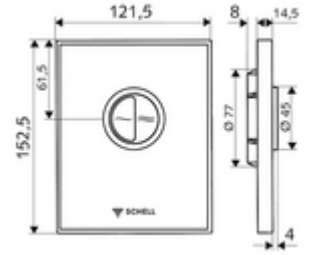

null

- : 0,88 kg/Adet
- : 1

Unterputz-WC-Druckspüler COMPACT II Makale numarası.: 01 194 00 99 veya
WC-Modul MONTUS Makale numarası.: 03 076 00 99 veya

Bir uyarı

- Stoklarla sınırlı üretimi durdurulan ürün