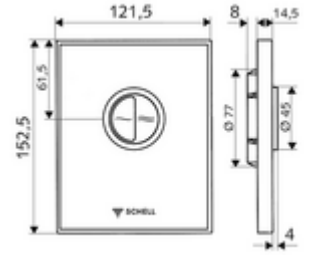

null

- : 0,88 kg/Adet
- : 1

Unterputz-WC-Druckspüler COMPACT II Makale numarası.: 01 194 00 99 veya
WC-Modul MONTUS Makale numarası.: 03 076 00 99 veya

Bir uyarı

- Stoklarla sınırlı üretimi durdurulan ürün