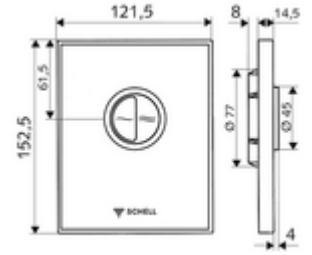

null

- : 0,88 kg/Adet
- : 1

Unterputz-WC-Druckspüler COMPACT II Makale numarası.: 01 194 00 99 veya
WC-Modul MONTUS Makale numarası.: 03 076 00 99 veya

Bir uyarı

- Stoklarla sınırlı üretimi durdurulan ürün