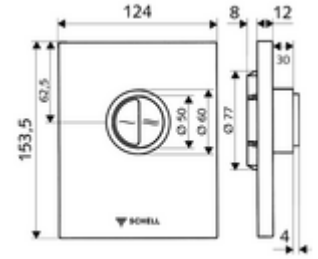

Teslimat kapsamı

- Kapak
 - Tasarruf ve ana deşarj için çalıştırma düğmeleri
- Otomatik meme temizleme iğneli alçak basınçlı zaman ayarlı kartuş
- Deşarj akış regülatörlü yığılma diskisi
- Montaj çerçevesi

Teknik veriler

- Çift kademeli deşarj: 3 l, 4,5 - 6,0 l
- Malzeme: Plastik
- Yüzey: Krom, Ön panel Krom

null

- : 0,70 kg/Adet
- : 1

Unterputz-WC-Druckspüler COMPACT II ND Makale numarası.: 01 137 00 99