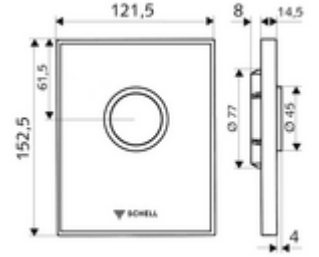

ürün numarası: 02 819 00 99

WC-Betätigungsplatte AMBITION

SCHELL sıva altı WC basmalı sifon COMPACT II için.

Teslimat kapsamı

- Gerçek güvenlik camından yapılmış tasarım kapak
 - Pirinçten çalıştırma düğmesi
- Zaman ayarlı kendinden temizleme milli kartuş
- Deşarj akış regülatörlü yığılma disk
- Montaj çerçevesi

Teknik veriler

- Tek kademeli deşarj: 4,5 - 9,0 l
- Malzeme: Çalıştırma Pirinç, Ön panel Güvenlik camı (ESD), Çerçeve Plastik
- Yüzey: Çalıştırma Krom, Ön panel beyaz, Çerçeve Krom
- Ön panelin boyutları: 121,5 mm x 152,5 mm x 14,5 mm

null

- : 0,79 kg/Adet
- : 1

Unterputz-WC-Druckspüler COMPACT II Makale numarası.: 01 194 00 99 veya
WC-Modul MONTUS Makale numarası.: 03 076 00 99 veya

Bir uyarı

- Stoklarla sınırlı üretimi durdurulan ürün