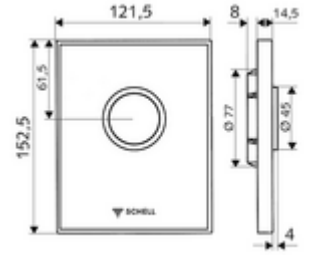

null

- : 0,79 kg/Adet
- : 1

Unterputz-WC-Druckspüler COMPACT II Makale numarası.: 01 194 00 99 veya
WC-Modul MONTUS Makale numarası.: 03 076 00 99 veya

Bir uyarı

- Stoklarla sınırlı üretimi durdurulan ürün