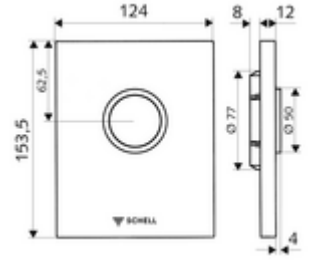

ürün numarası: 02 815 15 99

WC-Betätigungsplatte EDITION ND

SHELL sıva altı WC basmalı sifon COMPACT II ND için. 0,8 bar ve üzeri alçak basınç.

Teslimat kapsamı

- Tasarım kapak
  - Çalıştırma düğmesi
- Otomatik meme temizleme iğneli alçak basınçlı zaman ayarlı kartuş
- Deşarj akış regülatörlü yığılma diskisi
- Montaj çerçevesi

Teknik veriler

- Tek kademeli deşarj: 4,5 - 6,0 l
- Malzeme: Çalıştırma Plastik, Ön panel Plastik
- Yüzey: Çalıştırma Alp beyazı, Ön panel Alp beyazı
- Ön panelin boyutları: 124 mm x 153,5 mm x 12 mm

null

- : 0,62 kg/Adet
- : 1

Unterputz-WC-Druckspüler COMPACT II ND Makale numarası.: 01 137 00 99

Bir uyarı

- Stoklarla sınırlı üretimi durdurulan ürün