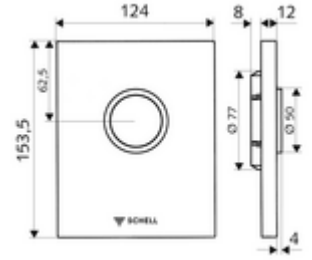

ürün numarası: 02 815 15 99

WC-Betätigungsplatte EDITION ND

SHELL sıva altı WC basmalı sifon COMPACT II ND için. 0,8 bar ve üzeri alçak basınç.

Teslimat kapsamı

- Tasarım kapak
 - Çalıştırma düğmesi
- Otomatik meme temizleme iğneli alçak basınçlı zaman ayarlı kartuş
- Deşarj akış regülatörlü yığılma diskisi
- Montaj çerçevesi

Teknik veriler

- Tek kademeli deşarj: 4,5 - 6,0 l
- Malzeme: Çalıştırma Plastik, Ön panel Plastik
- Yüzey: Çalıştırma Alp beyazı, Ön panel Alp beyazı
- Ön panelin boyutları: 124 mm x 153,5 mm x 12 mm

null

- : 0,62 kg/Adet
- : 1

Unterputz-WC-Druckspüler COMPACT II ND Makale numarası.: 01 137 00 99

Bir uyarı

- Stoklarla sınırlı üretimi durdurulan ürün