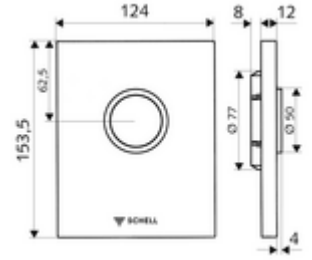

ürün numarası: 02 815 15 99

WC-Betätigungsplatte EDITION ND

SHELL sıva altı WC basmalı sifon COMPACT II ND için. 0,8 bar ve üzeri alçak basınç.

Teslimat kapsamı

- Tasarım kapak
  - Çalıştırma düğmesi
- Otomatik meme temizleme iğneli alçak basınçlı zaman ayarlı kartuş
- Deşarj akış regülatörlü yığılma diskisi
- Montaj çerçevesi

Teknik veriler

- Tek kademeli deşarj: 4,5 - 6,0 l
- Malzeme: Çalıştırma Plastik, Ön panel Plastik
- Yüzey: Çalıştırma Alp beyazı, Ön panel Alp beyazı
- Ön panelin boyutları: 124 mm x 153,5 mm x 12 mm

null

- : 0,62 kg/Adet
- : 1

Unterputz-WC-Druckspüler COMPACT II ND Makale numarası.: 01 137 00 99

Bir uyarı

- Stoklarla sınırlı üretimi durdurulan ürün