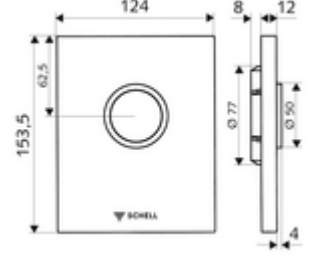

## WC-Betätigungsplatte EDITION ND

SHELL sıva altı WC basmalı sifon COMPACT II ND için. 0,8 bar ve üzeri alçak basınç.

### Teknik veriler

- Tek kademeli deşarj: 4,5 - 6,0 l
- Malzeme: Çalıştırma Plastik, Ön panel Plastik
- Yüzey: Çalıştırma Krom, Ön panel Krom
- Ön panelin boyutları: 124 mm x 153,5 mm x 12 mm