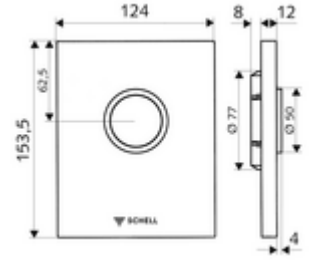

## WC-Betätigungsplatte EDITION ND

SHELL sıva altı WC basmalı sifon COMPACT II ND için. 0,8 bar ve üzeri alçak basınç.

### Teknik veriler

- Tek kademeli deşarj: 4,5 - 6,0 l
- Malzeme: Çalıştırma Plastik, Ön panel Plastik
- Yüzey: Çalıştırma Krom, Ön panel Krom
- Ön panelin boyutları: 124 mm x 153,5 mm x 12 mm