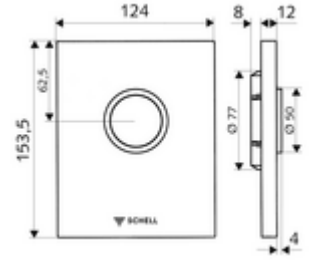

ürün numarası: 02 815 06 99

WC-Betätigungsplatte EDITION ND

SHELL sıva altı WC basmalı sifon COMPACT II ND için. 0,8 bar ve üzeri alçak basınç.

Teslimat kapsamı

- Tasarım kapak
 - Çalıştırma düğmesi
- Otomatik meme temizleme iğneli alçak basınçlı zaman ayarlı kartuş
- Deşarj akış regülatörlü yığılma diskisi
- Montaj çerçevesi

Teknik veriler

- Tek kademeli deşarj: 4,5 - 6,0 l
- Malzeme: Çalıştırma Plastik, Ön panel Plastik
- Yüzey: Çalıştırma Krom, Ön panel Krom
- Ön panelin boyutları: 124 mm x 153,5 mm x 12 mm

null

- : 0,61 kg/Adet
- : 1