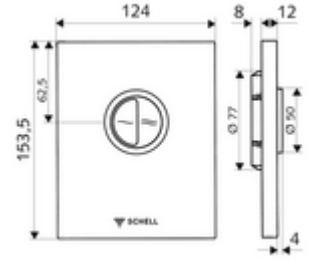

## WC-Betätigungsplatte EDITION Eco ND Vandalizme karşı dayanıklı tasarım

SHELL sıva altı WC basmalı sifon COMPACT II ND için. 0,8 bar ve üzeri alçak basınç. Çift kademeli deşarj.

### Teknik veriler

- Çift kademeli deşarj: 3 l, 4,5 - 6,0 l
- Malzeme: Çalıştırma Çinko kalıp döküm, Ön panel Paslanmaz çelik
- Yüzey: Çalıştırma Krom, Ön panel Fırçalanmış paslanmaz çelik
- Ön panelin boyutları: 120 mm x 150 mm x 12 mm
- Sertifikalar: Watermark