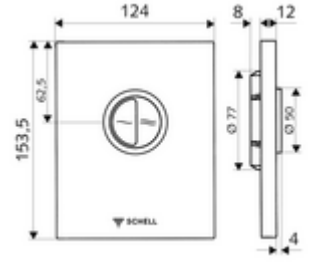

ürün numarası: 02 814 28 99

WC-Betätigungsplatte EDITION Eco ND Vandalizme karşı dayanıklı tasarım

SHELL sıva altı WC basmalı sifon COMPACT II ND için. 0,8 bar ve üzeri alçak basınç.
Çift kademeli deşarj.

Teknik veriler

- Çift kademeli deşarj: 3 l, 4,5 - 6,0 l
- Malzeme: Çalıştırma Çinko kalıp döküm, Ön panel Paslanmaz çelik
- Yüzey: Çalıştırma Krom, Ön panel Fırçalanmış paslanmaz çelik
- Ön panelin boyutları: 120 mm x 150 mm x 12 mm
- Sertifikalar: Watermark