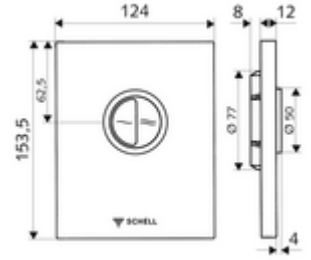

ürün numarası: 02 814 28 99

WC-Betätigungsplatte EDITION Eco ND Vandalizme karşı dayanıklı tasarım

SHELL sıva altı WC basmalı sifon COMPACT II ND için. 0,8 bar ve üzeri alçak basınç.
Çift kademeli deşarj.

Teknik veriler

- Çift kademeli deşarj: 3 l, 4,5 - 6,0 l
- Malzeme: Çalıştırma Çinko kalıp döküm, Ön panel Paslanmaz çelik
- Yüzey: Çalıştırma Krom, Ön panel Fırçalanmış paslanmaz çelik
- Ön panelin boyutları: 120 mm x 150 mm x 12 mm
- Sertifikalar: Watermark