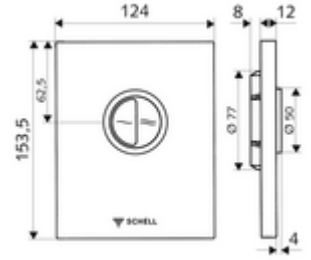

ürün numarası: 02 814 15 99

WC-Betätigungsplatte EDITION Eco ND

SHELL sıva altı WC basmalı sifon COMPACT II ND için. 0,8 bar ve üzeri alçak basınç.
Çift kademelideşarj.

Teslimat kapsamı

- Tasarım kapak
 - Tasarruf ve anadeşarj için çalıştırma düğmeleri
- Otomatik meme temizleme iğneli alçak basınçlı zaman ayarlı kartuş
- Deşarj akış regülatörlü yığılma diskisi
- Montaj çerçevesi

Teknik veriler

- Çift kademelideşarj: 3 l, 4,5 - 6,0 l
- Malzeme: Çalıştırma Plastik, Ön panel Plastik
- Yüzey: Çalıştırma Alp beyazı, Ön panel Alp beyazı
- Ön panelin boyutları: 124 mm x 153,5 mm x 12 mm
- Sertifikalar: Watermark

null

- : 0,68 kg/Adet
- : 1

Unterputz-WC-Druckspüler COMPACT II ND Makale numarası.: 01 137 00 99

Bir uyarı

- Stoklarla sınırlı üretimi durdurulan ürün