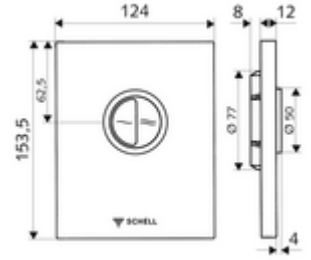

ürün numarası: 02 814 15 99

WC-Betätigungsplatte EDITION Eco ND

SHELL sıva altı WC basmalı sifon COMPACT II ND için. 0,8 bar ve üzeri alçak basınç.
Çift kademeli deşarj.

Teslimat kapsamı

- Tasarım kapak
 - Tasarruf ve ana deşarj için çalıştırma düğmeleri
- Otomatik meme temizleme iğneli alçak basınçlı zaman ayarlı kartuş
- Deşarj akış regülatörlü yığılma diskisi
- Montaj çerçevesi

Teknik veriler

- Çift kademeli deşarj: 3 l, 4,5 - 6,0 l
- Malzeme: Çalıştırma Plastik, Ön panel Plastik
- Yüzey: Çalıştırma Alp beyazı, Ön panel Alp beyazı
- Ön panelin boyutları: 124 mm x 153,5 mm x 12 mm
- Sertifikalar: Watermark

null

- : 0,68 kg/Adet
- : 1

Unterputz-WC-Druckspüler COMPACT II ND Makale numarası.: 01 137 00 99

Bir uyarı

- Stoklarla sınırlı üretimi durdurulan ürün