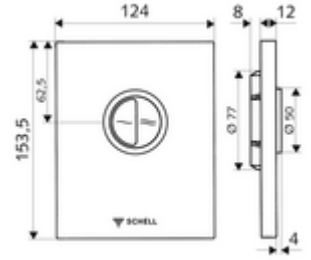

ürün numarası: 02 814 15 99

WC-Betätigungsplatte EDITION Eco ND

SHELL sıva altı WC basmalı sifon COMPACT II ND için. 0,8 bar ve üzeri alçak basınç. Çift kademelideşarj.

Teslimat kapsamı

- Tasarım kapak
 - Tasarruf ve anadeşarj için çalıştırma düğmeleri
- Otomatik meme temizleme iğneli alçak basınçlı zaman ayarlı kartuş
- Deşarj akış regülatörlü yığılma diskisi
- Montaj çerçevesi

Teknik veriler

- Çift kademelideşarj: 3 l, 4,5 - 6,0 l
- Malzeme: Çalıştırma Plastik, Ön panel Plastik
- Yüzey: Çalıştırma Alp beyazı, Ön panel Alp beyazı
- Ön panelin boyutları: 124 mm x 153,5 mm x 12 mm
- Sertifikalar: Watermark

null

- : 0,68 kg/Adet
- : 1

Unterputz-WC-Druckspüler COMPACT II ND Makale numarası.: 01 137 00 99

Bir uyarı

- Stoklarla sınırlı üretimi durdurulan ürün