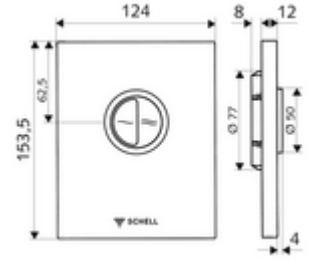

ürün numarası: 02 814 15 99

WC-Betätigungsplatte EDITION Eco ND

SHELL sıva altı WC basmalı sifon COMPACT II ND için. 0,8 bar ve üzeri alçak basınç.
Çift kademeli deşarj.

Teslimat kapsamı

- Tasarım kapak
 - Tasarruf ve ana deşarj için çalıştırma düğmeleri
- Otomatik meme temizleme iğneli alçak basınçlı zaman ayarlı kartuş
- Deşarj akış regülatörlü yığılma diskisi
- Montaj çerçevesi

Teknik veriler

- Çift kademeli deşarj: 3 l, 4,5 - 6,0 l
- Malzeme: Çalıştırma Plastik, Ön panel Plastik
- Yüzey: Çalıştırma Alp beyazı, Ön panel Alp beyazı
- Ön panelin boyutları: 124 mm x 153,5 mm x 12 mm
- Sertifikalar: Watermark

null

- : 0,68 kg/Adet
- : 1

Unterputz-WC-Druckspüler COMPACT II ND Makale numarası.: 01 137 00 99

Bir uyarı

- Stoklarla sınırlı üretimi durdurulan ürün