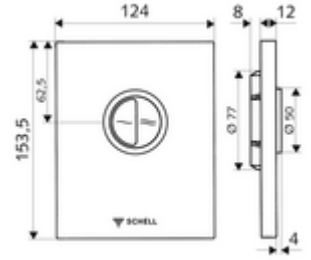

ürün numarası: 02 814 06 99

WC-Betätigungsplatte EDITION Eco ND

SHELL sıva altı WC basmalı sifon COMPACT II ND için. 0,8 bar ve üzeri alçak basınç.
Çift kademeli deşarj.

Teslimat kapsamı

- Tasarım kapak
 - Tasarruf ve ana deşarj için çalıştırma düğmeleri
- Otomatik meme temizleme iğneli alçak basınçlı zaman ayarlı kartuş
- Deşarj akış regülatörlü yığılma diskisi
- Montaj çerçevesi

Teknik veriler

- Çift kademeli deşarj: 3 l, 4,5 - 6,0 l
- Malzeme: Çalıştırma Plastik, Ön panel Plastik
- Yüzey: Çalıştırma Krom, Ön panel Krom
- Ön panelin boyutları: 124 mm x 153,5 mm x 12 mm
- Sertifikalar: Watermark

null

- : 0,74 kg/Adet
- : 1

Unterputz-WC-Druckspüler COMPACT II ND Makale numarası.: 01 137 00 99