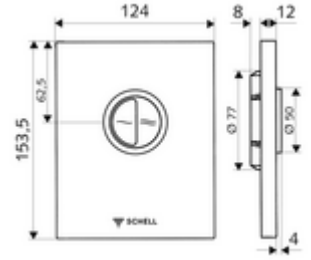

null

- : 0,74 kg/Adet
- : 1

Unterputz-WC-Druckspüler COMPACT II ND Makale numarası.: 01 137 00 99