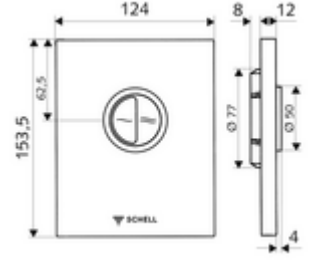

ürün numarası: 02 814 06 99

WC-Betätigungsplatte EDITION Eco ND

SHELL sıva altı WC basmalı sifon COMPACT II ND için. 0,8 bar ve üzeri alçak basınç.
Çift kademeli deşarj.

Teslimat kapsamı

- Tasarım kapak
 - Tasarruf ve ana deşarj için çalıştırma düğmeleri
- Otomatik meme temizleme iğneli alçak basınçlı zaman ayarlı kartuş
- Deşarj akış regülatörlü yığılma diskisi
- Montaj çerçevesi

Teknik veriler

- Çift kademeli deşarj: 3 l, 4,5 - 6,0 l
- Malzeme: Çalıştırma Plastik, Ön panel Plastik
- Yüzey: Çalıştırma Krom, Ön panel Krom
- Ön panelin boyutları: 124 mm x 153,5 mm x 12 mm
- Sertifikalar: Watermark

null

- : 0,74 kg/Adet
- : 1

Unterputz-WC-Druckspüler COMPACT II ND Makale numarası.: 01 137 00 99