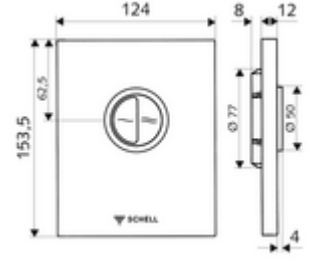

ürün numarası: 02 805 28 99

WC-Betätigungsplatte EDITION Eco Vandalizme karşı dayanıklı tasarım

SCHELL sıva altı WC basmalı sifon COMPACT II için. Çift kademeli deşarj.

Teslimat kapsamı

- Tasarım kapak
 - Tasarruf ve ana deşarj için çalıştırma düğmeleri
- Zaman ayarlı kendinden temizleme milli kartuş
- Deşarj akış regülatörlü yığılma disk
- Montaj çerçevesi

Teknik veriler

- Çift kademeli deşarj: 3 l, 4,5 - 9,0 l
- Malzeme: Çalıştırma Çinko kalıp döküm, Ön panel Paslanmaz çelik
- Yüzey: Çalıştırma Krom, Ön panel Fırçalanmış paslanmaz çelik
- Ön panelin boyutları: 120 mm x 150 mm x 12 mm