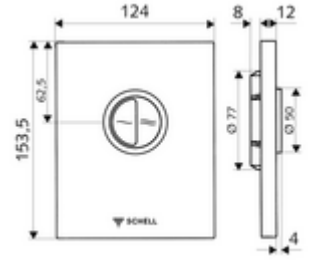

ürün numarası: 02 804 15 99

WC-Betätigungsplatte EDITION Eco

SCHELL sıva altı WC basmalı sifon COMPACT II için. Çift kademelideşarj.

Teslimat kapsamı

- Tasarım kapak
  - Tasarruf ve anadeşarj için çalıştırma düğmeleri
- Zaman ayarlı kendinden temizleme milli kartuş
- Deşarj akış regülatörlü yığılma diskisi
- Montaj çerçevesi

Teknik veriler

- Çift kademelideşarj: 3 l, 4,5 - 9,0 l
- Malzeme: Plastik
- Yüzey: Alp beyazı, Ön panel Alp beyazı
- Ön panelin boyutları: 124 mm x 153,5 mm x 12 mm

null

- : 0,69 kg/Adet
- : 1

Unterputz-WC-Druckspüler COMPACT II Makale numarası.: 01 194 00 99 veya
WC-Modul MONTUS Makale numarası.: 03 076 00 99 veya

WC kartuşu EDITION Eco (LEED / BREEAM uyumlu) Makale numarası.: 29 758 00 99