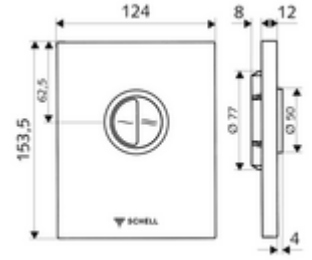

ürün numarası: 02 804 15 99

WC-Betätigungsplatte EDITION Eco

SCHELL sıva altı WC basmalı sifon COMPACT II için. Çift kademeli deşarj.

Teslimat kapsamı

- Tasarım kapak
 - Tasarruf ve ana deşarj için çalıştırma düğmeleri
- Zaman ayarlı kendinden temizleme milli kartuş
- Deşarj akış regülatörlü yığılma disk
- Montaj çerçevesi

Teknik veriler

- Çift kademeli deşarj: 3 l, 4,5 - 9,0 l
- Malzeme: Plastik
- Yüzey: Alp beyazı, Ön panel Alp beyazı
- Ön panelin boyutları: 124 mm x 153,5 mm x 12 mm

null

- : 0,69 kg/Adet
- : 1

Unterputz-WC-Druckspüler COMPACT II Makale numarası.: 01 194 00 99 veya
WC-Modul MONTUS Makale numarası.: 03 076 00 99 veya