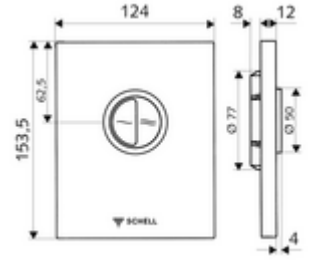

ürün numarası: 02 804 15 99

WC-Betätigungsplatte EDITION Eco

SCHELL sıva altı WC basmalı sifon COMPACT II için. Çift kademelideşarj.

Teslimat kapsamı

- Tasarım kapak
 - Tasarruf ve anadeşarj için çalıştırma düğmeleri
- Zaman ayarlı kendinden temizleme milli kartuş
- Deşarj akış regülatörlü yığılma diskisi
- Montaj çerçevesi

Teknik veriler

- Çift kademelideşarj: 3 l, 4,5 - 9,0 l
- Malzeme: Plastik
- Yüzey: Alp beyazı, Ön panel Alp beyazı
- Ön panelin boyutları: 124 mm x 153,5 mm x 12 mm

null

- : 0,69 kg/Adet
- : 1

Unterputz-WC-Druckspüler COMPACT II Makale numarası.: 01 194 00 99 veya
WC-Modul MONTUS Makale numarası.: 03 076 00 99 veya